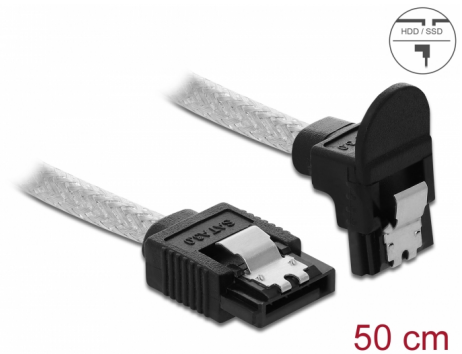

# Delock SATA 6 Gb/s kabel ravan do zakrivljen dolje 50 cm transparentna

## Opis

Ovaj Delock SATA kabel omogućuje interno povezivanje različitih SATA uređaja, primjerice HDD pogona, kartica kontrolera ili izbrisive memorije. Usklađen je s najnovijim standardom i pruža brzinu prijenosa podataka do 6 Gb/s. Unatrag je kompatibilan s prethodnim SATA verzijama, ali se u tom slučaju može postići samo odgovarajuća brzina prijenosa. Kod povezivanja ovog kabela na HDD pogon, treba ga položiti prema dolje. Metalne kopče na konektorima osiguravaju pouzdano sjedanje kabela na mjesto.

## Tehnički podaci

- Priključak:
  - 1 x 7-pinski SATA 6 Gb/s, ženski ravan >
  - 1 x 7-pinski SATA 6 Gb/s, ženski kutni prema dolje
- S metalnim spojnicama
- Brzina prijenosa podataka do 6 Gb/s
- Kompatibilno s SATA 1,5 Gb/s i 3 Gb/s
- Presjek kabela: 26 AWG
- Promjer kabela: oko 4,4 mm
- Boja: transparentna
- Duljina bez konektora: oko. 50 cm

## Physical characteristics

Conductor gauge:	26 AWG
Duljina:	50 cm
Boja:	transparentna