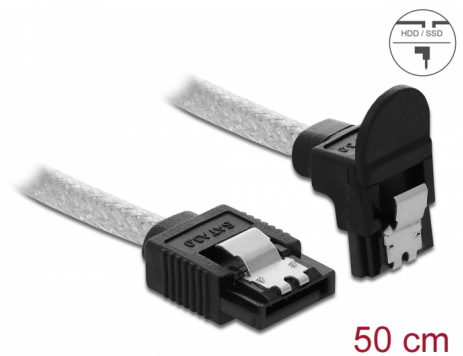

# Delock Cavo SATA 6 Gb/s dritto angolato verso il basso da 50 cm pezzi

## Descrizione

Questo cavo SATA Delock consente il collegamento interno di vari dispositivi SATA, tra cui HDD, schede del controller o memorie Flash. È conforme agli standard più recenti e garantisce una velocità di trasferimento dati fino a 6 Gb/s. È retrocompatibile con precedenti versioni SATA, ma può raggiungere solo la rispettiva velocità di trasferimento. Quando si collega questo cavo ad un HDD, il cavo viene rivolto verso il basso. I clip in metallo sui connettori assicurano che il cavo scatti in posizione in modo affidabile.

## Dettagli tecnici

- Connettori:
  - 1 x SATA 6 Gb/s femmina dritto a 7 pin >
  - 1 x SATA 6 Gb/s femmina con angolo verso il basso a 7 pin
- Con clip in metallo
- Velocità di trasferimento dati fino a 6 Gb/s
- Retrocompatibile con SATA 1,5 Gb/s e 3 Gb/s
- Sezione dei cavi: 26 AWG
- Diametro cavo: ca. 4,4 mm
- Colore: trasparente
- Lunghezza senza connettori: ca. 50 cm

## Physical characteristics

Conductor gauge:	26 AWG
Lunghezza:	50 cm
Colour:	trasparente