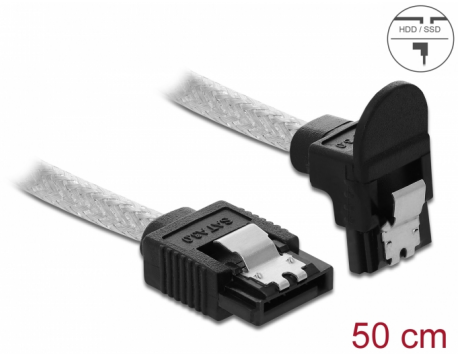

Delock SATA 6 Gb/s Ίσιο καλώδιο με κάτω γωνία 50 εκ. διαφανές

Περιγραφή

Αυτό το καλώδιο SATA από την Delock καθιστά δυνατή την εσωτερική σύνδεση διαφόρων συσκευών SATA, π.χ. δίσκους HDD, κάρτες ελεγκτών ή μνήμες Flash. Είναι συμβατό με το τελευταίο πρότυπο και προσφέρει ρυθμό μεταφοράς δεδομένων έως 6 Gb/s. Είναι συμβατό με τις προηγούμενες εκδόσεις SATA, αλλά σε αυτή την περίπτωση μπορεί να φτάσει την αντίστοιχη ταχύτητα μεταφοράς. Όταν συνδέετε το καλώδιο αυτό σε ένα δίσκο HDD το καλώδιο θα έχει φορά προς τα κάτω. Τα μεταλλικά κλιπ στους συνδέσμους διασφαλίζουν ότι το καλώδιο ασφαλίζει σταθερά στη θέση του.

50 cm

Αρ. προϊόντος 85346

EAN: 4043619853465

Χώρα προέλευσης: China

Συσκευασία: Τσαντάκι με φερμουάρ

Προδιαγραφές

- Συνδετήρας:
 - 1 x SATA 6 Gb/s 7 ακροδεκτών, θηλυκό σε ευθεία >
 - 1 x SATA 6 Gb/s 7 ακίδων θηλυκό γωνία προς τα κάτω
- Με μεταλλικά κλιπ
- Ρυθμός μεταφοράς δεδομένων της τάξης των 6 Gb/s
- SATA 1,5 Gb/s και 3 Gb/s συμβατό και με το παλαιότερο
- Μετρητής καλωδίου: 26 AWG
- Διάμετρος καλωδίου: περίπου 4,4 mm
- Χρώμα: διαφανές
- Μήκος χωρίς το σύνδεσμο: περ. 50 cm

Συνδετήρας 1:	1 x SATA 6 Gb/s 7 ακροδεκτών, θηλυκό σε ευθεία
Συνδετήρας 2:	1 x SATA 6 Gb/s 7 ακίδων θηλυκό γωνία προς τα κάτω

Technical characteristics

Ρυθμός μεταφοράς δεδομένων:	6 Gb/s
-----------------------------	--------

Physical characteristics

Conductor gauge:	26 AWG
Μήκος:	50 cm
Χρώμα:	διαφανές