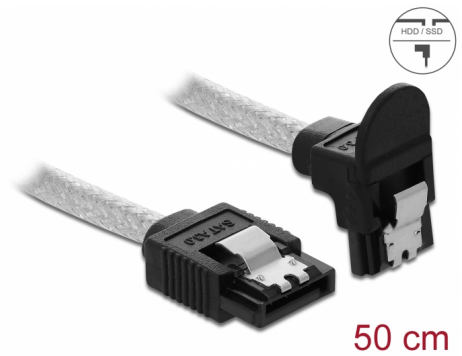

Delock Kabel SATA, 6 Gb/s, přímý na pravouhly dolů, 50 cm, ransparentní

Popis

Tento SATA kabel od Delocku umožňuje interní připojení různých SATA zařízení, např. HDD, karty s řadiči nebo Flash paměti. Vyhovuje poslednímu standardu a poskytuje přenosovou rychlost data ž do 6 Gb/s. Je zpětně kompatibilní s předešlými SATA verzemi, ale pak může dosáhnout pouze příslušné přenosové rychlosti. Při připojování tohoto kabelu k HDD je kabel vyveden dolů. Kovové spony na konektorech zajišťují, aby kabel spolehlivě zapadl na své místo.

50 cm

Číslo produktu 85346

EAN: 4043619853465

Země původu: China

Balení: Plastová taška se zipem

Technické detaily

- Konektor:
 - 1 x 7 pin SATA 6 Gb/s samice přímý >
 - 1 x 7 pin SATA 6 Gb/s samice pravouhly dolů
- S kovovými sponami
- Rychlost přenosu dat až 6 Gb/s
- Zpětně kompatibilní s SATA 1,5 Gb/s, 3 Gb/s
- Průřez kabelu: 26 AWG
- Průměr kabelu: cca. 4,4 mm
- Barva: transparentní
- Délka bez konektorů: cca. 50 cm

Konektor 1:	1 x 7 pin SATA 6 Gb/s samice přímý
Konektor 2:	1 x 7 pin SATA 6 Gb/s samice pravoúhlý dolů

Technical characteristics

Rychlost přenosu dat:	6 Gb/s
-----------------------	--------

Physical characteristics

Conductor gauge:	26 AWG
Délka:	50 cm
Barva:	transparentní