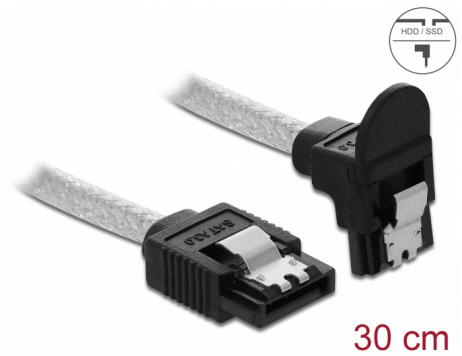

Delock SATA 6 Gb/s kábel egyenes - lefelé 90fok 30 cm áttetsző

Leírás

Ez a Delock SATA-kábel különféle SATA-eszközök, például merevlemezek, vezérlőkártyák vagy Flash-memóriák belső csatlakoztatását teszi lehetővé. A kábel megfelel a legújabb szabvány előírásainak, és akár 6 Gb/s adatátviteli sebességet biztosít. Visszafelé kompatibilis a korábbi SATA-verziókkal, azonban kizárólag az adott átviteli sebességet teszi lehetővé. Ha a kábelt egy merevlemezhez csatlakoztatja, a kábelt lefelé tudja elvezetni. A csatlakozókon lévő fémkapcsoknak köszönhetően a kábel megbízhatóan rögzíthető.

30 cm

Tételszám 85345

EAN: 4043619853458

Származási hely: China

Csomag: Zárható
műanyag tasak

Műszaki adatok

- Csatlakozó:
 - 1 x 7 érintkezős SATA 6 Gb/s hüvely egyenes >
 - 1 x 7 érintkezős SATA 6 Gb/s hüvely, lefelé néző csatlakozódugóval
- Fémkapcsokkal
- Akár 6 Gb/s sebességű adatátvitel
- Lefele kompatibilis SATA 1,5 Gb/s és 3 Gb/s
- Kábel vastagsága: 26 AWG
- Kábelátmérő: kb. 4,4 mm
- Szín: áttetsző
- Hosszúság csatlakozó nélkül: kb. 30 cm

Csatlakozó 1:	1 x 7 érintkezős SATA 6 Gb/s hüvely egyenes
Csatlakozó 2:	1 x 7 érintkezős SATA 6 Gb/s hüvely, lefelé néző csatlakozódugóval

Technical characteristics

Sebességű adatátvitel:	6 Gb/s
------------------------	--------

Physical characteristics

Conductor gauge:	26 AWG
Hosszúság:	30 cm
Szín:	áttetsző