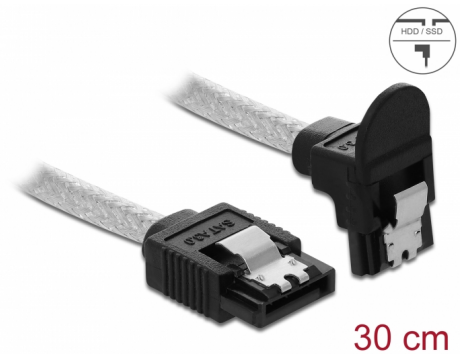

Delock Cablu SATA unghi în jos-drept 6 Gb/s 30 cm, transparent

Descriere scurta

Acest cablu SATA de la Delock permite conectarea internă a diverselor dispozitive SATA, de exemplu hard diskuri, carduri de controlere sau memorii flash. Acesta este conform cu cel mai recent standard și asigură o viteză de transfer al datelor de până la 6 Gb/s. Este retrocompatibil cu versiunile SATA anterioare, însă în acest cazuri va putea atinge numai viteza de transfer maximă a versiunilor respective. Atunci când conectați acest cablu la un hard disk, cablul va fi orientat în jos. Clemele metalice de pe conectori asigură fixarea fiabilă a cablului în poziție.

**Nr. 85345**

EAN: 4043619853458

Țara de origine: China

Pachet: Pungă din plastic
cu închidere tip fermoar

Detalii tehnice

- Conectori:
 - 1 x SATA 6 Gb/s 7 pini mamă, drept >
 - 1 x SATA 6 Gb/s 7 pini mamă, în unghi descendent
- Cu clemele metalice
- Rată de transfer a datelor de până la 6 Gb/s
- Compatibilitate descendentă cu unități SATA la 1,5 Gb/s și la 3 Gb/s
- Grosime cablu: 26 AWG
- Diametru cablu: ca. 4,4 mm
- Culoare: transparentă
- Lungime fără conectori: cca 30 cm

Conector 1:	1 x SATA 6 Gb/s 7 pini, mamă, drept
Conector 2:	1 x SATA 6 Gb/s 7 Pin receptacle downwards angled

Technical characteristics

Data transfer rate:	6 Gb/s
---------------------	--------

Physical characteristics

Conductor gauge:	26 AWG
Lungime:	30 cm
Colour:	transparentă