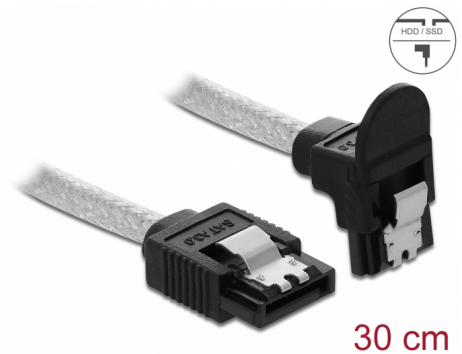

Delock SATA 6 Gb/s kabel ravan do zakrivljen dolje 30 cm transparentna

Opis

Ovaj Delock SATA kabel omogućuje interno povezivanje različitih SATA uređaja, primjerice HDD pogona, kartica kontrolera ili izbrisive memorije. Usklađen je s najnovijim standardom i pruža brzinu prijenosa podataka do 6 Gb/s. Unatrag je kompatibilan s prethodnim SATA verzijama, ali se u tom slučaju može postići samo odgovarajuća brzina prijenosa. Kod povezivanja ovog kabela na HDD pogon, treba ga položiti prema dolje. Metalne kopče na konektorima osiguravaju pouzdano sjedanje kabela na mjesto.

Predmet br. 85345

EAN: 4043619853458

Zemlja podrijetla: China

Pakiranje: Plastična vrećica sa zip zatvaračem

Tehnički podaci

- Priključak:
 - 1 x 7-pinski SATA 6 Gb/s, ženski ravan >
 - 1 x 7-pinski SATA 6 Gb/s, ženski kutni prema dolje
- S metalnim spojnicama
- Brzina prijenosa podataka do 6 Gb/s
- Kompatibilno s SATA 1,5 Gb/s i 3 Gb/s
- Presjek kabela: 26 AWG
- Promjer kabela: oko 4,4 mm
- Boja: transparentna
- Duljina bez konektora: oko. 30 cm

Preduvjeti sustava

- Jedan slobodni SATA priključak

Sadržaj pakiranja

- SATA kabel

Slike

General

Tehnički podaci:	SATA 6 Gb/s
Style:	s metalnim spojnicama

Interface

Physical characteristics

Conductor gauge:	26 AWG
Duljina:	30 cm
Boja:	transparentna