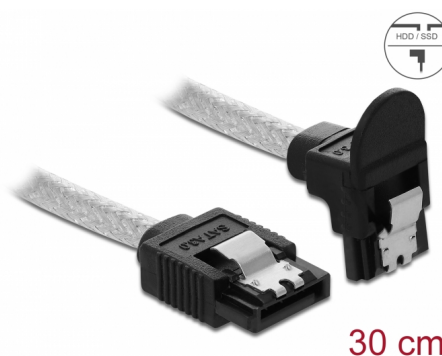

Delock Cavo SATA 6 Gb/s dritto angolato verso il basso da 30 cm pezzi

Descrizione

Questo cavo SATA Delock consente il collegamento interno di vari dispositivi SATA, tra cui HDD, schede del controller o memorie Flash. È conforme agli standard più recenti e garantisce una velocità di trasferimento dati fino a 6 Gb/s. È retrocompatibile con precedenti versioni SATA, ma può raggiungere solo la rispettiva velocità di trasferimento. Quando si collega questo cavo ad un HDD, il cavo viene rivolto verso il basso. I clip in metallo sui connettori assicurano che il cavo scatti in posizione in modo affidabile.

Articolo n. 85345

EAN: 4043619853458

Paese di origine: China

Pacchetto: Sacchetto in plastica con cerniera

Dettagli tecnici

- Connettori:
 - 1 x SATA 6 Gb/s femmina dritto a 7 pin >
 - 1 x SATA 6 Gb/s femmina con angolo verso il basso a 7 pin
- Con clip in metallo
- Velocità di trasferimento dati fino a 6 Gb/s
- Retrocompatibile con SATA 1,5 Gb/s e 3 Gb/s
- Sezione dei cavi: 26 AWG
- Diametro cavo: ca. 4,4 mm
- Colore: trasparente
- Lunghezza senza connettori: ca. 30 cm

Connettore 1:	1 x SATA 6 Gb/s femmina diritto a 7 pin
Connettore 2:	1 x SATA 6 Gb/s 7 Pin receptacle downwards angled

Technical characteristics

Data transfer rate:	6 Gb/s
---------------------	--------

Physical characteristics

Conductor gauge:	26 AWG
Lunghezza:	30 cm
Colour:	trasparente