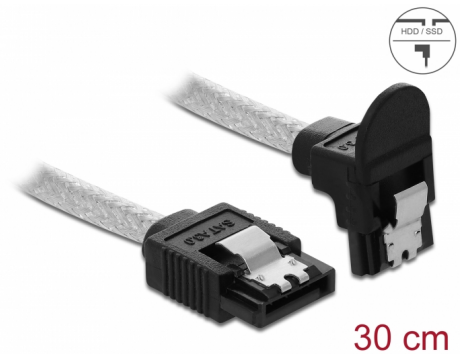

Delock SATA 6 Go/s Câble droit coudé vers le bas 30 cm transparent

Description

Ce câble SATA Delock permet la connexion interne de différents périphériques SATA, tels que des disques durs, des cartes contrôleur ou des mémoires Flash. Il est conforme à la dernière norme et procure un taux de transfert de données jusqu'à 6 Gb/s. Il est rétrocompatible avec les précédentes versions SATA, mais ne peut alors atteindre que leur vitesse de transfert respective. En connectant ce câble à un disque dur, le câble est orienté vers le bas. Les attaches métalliques sur les connecteurs garantissent que le câble s'enclenche en position de manière fiable.

30 cm

N° produit 85345

EAN: 4043619853458

Pays d'origine: China

Emballage: Sac polyvalent à fermeture éclair

Détails techniques

- Connecteurs :
 - 1 x SATA 6 Gb/s à 7 broches femelle droit >
 - 1 x SATA 6 Gb/s 7 broches femelle coudé vers le bas
- Avec clips en métal
- Débit de données jusqu'à 6 Gb/s
- Rétrocompatible avec SATA 1,5 Go/s et 3 Go/s
- Jauge de câble : 26 AWG
- Diamètre du câble : env. 4,4 mm
- Couleur : transparent
- Longueur sans connecteurs : env. 30 cm

Connecteur 1:	1 x SATA 6 Gb/s à 7 broches femelle droit
Connecteur 2:	1 x SATA 6 Gb/s 7 broches femelle coudé vers le bas

Technical characteristics

Débit de données:	6 Gb/s
-------------------	--------

Physical characteristics

Conductor gauge:	26 AWG
Longueur:	30 cm
Couleur:	transparent