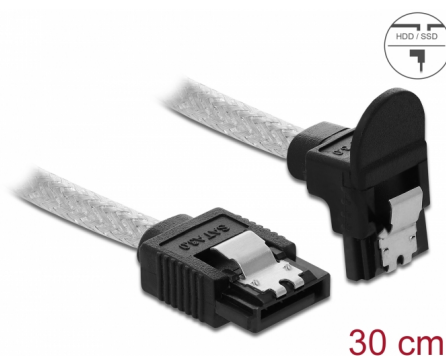

Delock Kabel SATA, 6 Gb/s, přímý na pravouhlý dolů, 30 cm, ransparentní

Popis

Tento SATA kabel od Delocku umožňuje interní připojení různých SATA zařízení, např. HDD, karty s řadiči nebo Flash paměti. Vyhovuje poslednímu standardu a poskytuje přenosovou rychlost data ž do 6 Gb/s. Je zpětně kompatibilní s předešlými SATA verzemi, ale pak může dosáhnout pouze příslušné přenosové rychlosti. Při připojování tohoto kabelu k HDD je kabel vyveden dolů. Kovové spony na konektorech zajišťují, aby kabel spolehlivě zapadl na své místo.

30 cm

Číslo produktu 85345

EAN: 4043619853458

Země původu: China

Balení: Plastová taška se zipem

Technické detaily

- Konektor:
 - 1 x 7 pin SATA 6 Gb/s samice přímý >
 - 1 x 7 pin SATA 6 Gb/s samice pravouhlý dolů
- S kovovými sponami
- Rychlost přenosu dat až 6 Gb/s
- Zpětně kompatibilní s SATA 1,5 Gb/s, 3 Gb/s
- Průřez kabelu: 26 AWG
- Průměr kabelu: cca. 4,4 mm
- Barva: transparentní
- Délka bez konektorů: cca. 30 cm

Konektor 1:	1 x 7 pin SATA 6 Gb/s samice přímý
Konektor 2:	1 x 7 pin SATA 6 Gb/s samice pravoúhlý dolů

Technical characteristics

Rychlost přenosu dat:	6 Gb/s
-----------------------	--------

Physical characteristics

Conductor gauge:	26 AWG
Délka:	30 cm
Barva:	transparentní