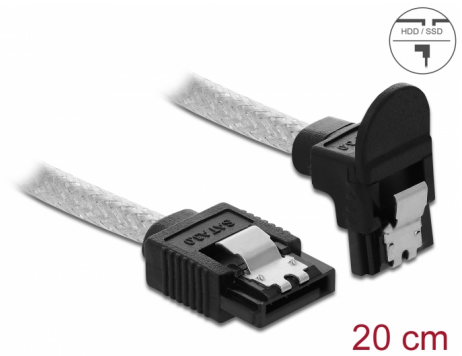

Delock SATA 6 Gb/s kábel egyenes - lefelé 90fok 20 cm áttetsző

Leírás

Ez a Delock SATA-kábel különféle SATA-eszközök, például merevlemezek, vezérlőkártyák vagy Flash-memóriák belső csatlakoztatását teszi lehetővé. A kábel megfelel a legújabb szabvány előírásainak, és akár 6 Gb/s adatátviteli sebességet biztosít. Visszafelé kompatibilis a korábbi SATA-verziókkal, azonban kizárólag az adott átviteli sebességet teszi lehetővé. Ha a kábelt egy merevlemezhez csatlakoztatja, a kábelt lefelé tudja elvezetni. A csatlakozókon lévő fémkapcsoknak köszönhetően a kábel megbízhatóan rögzíthető.

20 cm

Tételszám 85344

EAN: 4043619853441

Származási hely: China

Csomag: Zárható műanyag tasak

Műszaki adatok

- Csatlakozó:
 - 1 x 7 érintkezős SATA 6 Gb/s hüvely egyenes >
 - 1 x 7 érintkezős SATA 6 Gb/s hüvely, lefelé néző csatlakozódugóval
- Fémkapcsokkal
- Akár 6 Gb/s sebességű adatátvitel
- Lefele kompatibilis SATA 1,5 Gb/s és 3 Gb/s
- Kábel vastagsága: 26 AWG
- Kábelátmérő: kb. 4,4 mm
- Szín: áttetsző
- Hosszúság csatlakozó nélkül: kb. 20 cm

Csatlakozó 1:	1 x 7 érintkezős SATA 6 Gb/s hüvely egyenes
Csatlakozó 2:	1 x 7 érintkezős SATA 6 Gb/s hüvely, lefelé néző csatlakozódugóval

Technical characteristics

Sebességű adatátvitel:	6 Gb/s
------------------------	--------

Physical characteristics

Conductor gauge:	26 AWG
Hosszúság:	20 cm
Szín:	áttetsző