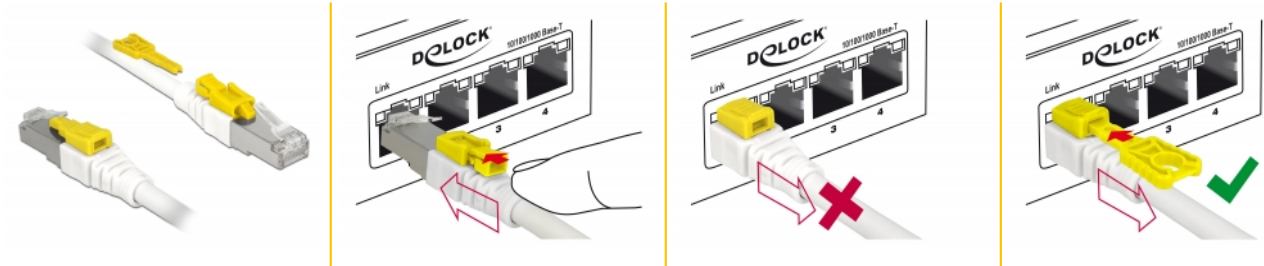

- Patchkabel
- RJ45 Säkerhetsverktyg

Bilder