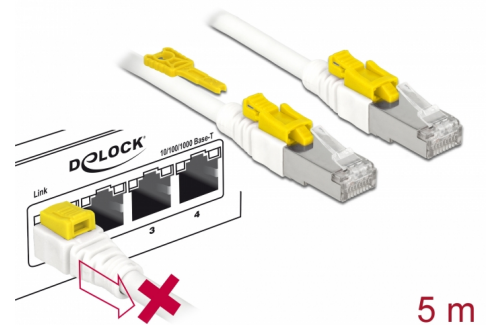

# Delock Kabel RJ45 Secure Cat.6A 5 m

## Beskrivning

Denna nätverkskabel från Delock används för att koppla samman olika nätverksenheter, som en patchpanel till en switch. Kopplingsdonet kan låsas i RJ45-jacket och kabeln är skyddad mot bortkoppling. Samtidigt är uttaget blockerat och säkrat mot obehörig användning. Detta möjliggör kontroll av fysisk åtkomst till nätverket i säkerhetskritiska områden, t.ex. offentliga platser eller datacentraler. För att öppna locket, krävs det medföljande verktyget.

## Specifikationer

- Anslutning:
  - 1 x RJ45 hane >
  - 1 x RJ45 hane
- 1:1-anlutning
- Cat.6A specifikation
- Skärmad (S/STP)
- Kopparkabel
- LS0H (halogenfri)
- Sladdstorlek: 26 AWG
- Kabelldiameter: ca. 7 mm
- Färg: vit
- Längd inkl. kontakter: ca 5 m