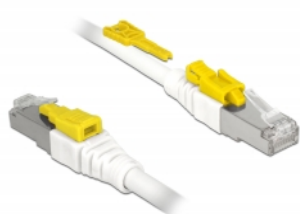

Delock Καλώδιο RJ45 Secure Cat.6A 5 μ.

Περιγραφή

Αυτό το καλώδιο δικτύου της Delock χρησιμοποιείται για σύνδεση διαφορετικών συσκευών ενός δικτύου, όπως έναν πίνακα συνδέσεων με μια διακλάδωση. Η σύνδεση μπορεί να κλειδωθεί στην πρίζα RJ45 και ο καλώδιο προστατεύεται από την αφαίρεση. Ταυτόχρονα η πρίζα είναι μπλοκαρισμένη και ασφαλής από μη εξουσιοδοτημένη χρήση. Αυτό επιτρέπει τον έλεγχο της σωματικής πρόσβασης στο δίκτυο σε περιοχές με προβλήματα ασφαλείας, π.χ. σε δημόσιες τοποθεσίες ή κέντρα δεδομένων. Απαιτείται το συμπεριλαμβανόμενο εργαλείο για άνοιγμα της κλειδαριάς.

Αρ. προϊόντος 85335

EAN: 4043619853359

Χώρα προέλευσης: China

Συσκευασία: Τσαντάκι με φερμουάρ

Προδιαγραφές

- Συνδετήρας:
 - 1 x αρσενικό RJ45 >
 - 1 x αρσενικό RJ45
- 1:1 συνδέθηκε
- Προδιαγραφές Cat.6A
- Θωρακισμένο (S/STP)
- Καλώδιο από χαλκό
- LS0H (δεν περιέχει αλογόνο)
- Μετρητής καλωδίου: 26 AWG
- Διάμετρος καλωδίου: περίπου 7 mm
- Χρώμα: λευκό
- Μήκος συμπεριλ. συνδέσμου: περ. 5 m

Απαιτήσεις συστήματος

- Μία ελεύθερη θηλυκή θύρα RJ45

Περιεχόμενα συσκευασίας

- Καλώδιο προσωρινής σύνδεσης
- Εργαλείο ασφαλείας RJ45

Εικόνες

General

Προδιαγραφές:	Cat. 6A
---------------	---------

Interface

Συνδετήρας 1:	1 x αρσενικό RJ45
Συνδετήρας 2:	1 x αρσενικό RJ45

Physical characteristics

Χρώμα καλωδίου:	λευκό
Cable length incl. connector:	5 m
Conductor material:	χαλκός
Conductor gauge:	26 AWG
Shielding:	S/STP