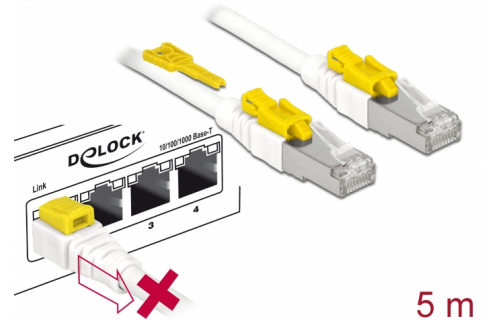

Delock Καλώδιο RJ45 Secure Cat.6A 5 μ.

Περιγραφή

Αυτό το καλώδιο δικτύου της Delock χρησιμοποιείται για σύνδεση διαφορετικών συσκευών ενός δικτύου, όπως έναν πίνακα συνδέσεων με μια διακλάδωση. Η σύνδεση μπορεί να κλειδωθεί στην πρίζα RJ45 και ο καλώδιο προστατεύεται από την αφαίρεση. Ταυτόχρονα η πρίζα είναι μπλοκαρισμένη και ασφαλής από μη εξουσιοδοτημένη χρήση. Αυτό επιτρέπει τον έλεγχο της σωματικής πρόσβασης στο δίκτυο σε περιοχές με προβλήματα ασφαλείας, π.χ. σε δημόσιες τοποθεσίες ή κέντρα δεδομένων. Απαιτείται το συμπεριλαμβανόμενο εργαλείο για άνοιγμα της κλειδαριάς.

Αρ. προϊόντος 85335

EAN: 4043619853359

Χώρα προέλευσης: China

Συσκευασία: Τσαντάκι με φερμουάρ

Προδιαγραφές

- Συνδετήρας:
 - 1 x αρσενικό RJ45 >
 - 1 x αρσενικό RJ45
- 1:1 συνδέθηκε
- Προδιαγραφές Cat.6A
- Θωρακισμένο (S/STP)
- Καλώδιο από χαλκό
- LS0H (δεν περιέχει αλογόνο)
- Μετρητής καλωδίου: 26 AWG
- Διάμετρος καλωδίου: περίπου 7 mm
- Χρώμα: λευκό
- Μήκος συμπεριλ. συνδέσμου: περ. 5 m

Απαιτήσεις συστήματος

- Μία ελεύθερη θηλυκή θύρα RJ45

Περιεχόμενα συσκευασίας

- Καλώδιο προσωρινής σύνδεσης
- Εργαλείο ασφαλείας RJ45

Εικόνες

General

Προδιαγραφές:	Cat. 6A
---------------	---------

Interface

Συνδετήρας 1:	1 x αρσενικό RJ45
Συνδετήρας 2:	1 x αρσενικό RJ45

Physical characteristics

Χρώμα καλωδίου:	λευκό
Cable length incl. connector:	5 m
Conductor material:	χαλκός
Conductor gauge:	26 AWG
Shielding:	S/STP