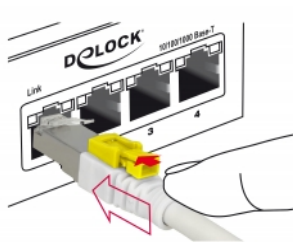

Delock Καλώδιο RJ45 Secure Cat.6A 5 μ.

Περιγραφή

Αυτό το καλώδιο δικτύου της Delock χρησιμοποιείται για σύνδεση διαφορετικών συσκευών ενός δικτύου, όπως έναν πίνακα συνδέσεων με μια διακλάδωση. Η σύνδεση μπορεί να κλειδωθεί στην πρίζα RJ45 και ο καλώδιο προστατεύεται από την αφαίρεση. Ταυτόχρονα η πρίζα είναι μπλοκαρισμένη και ασφαλής από μη εξουσιοδοτημένη χρήση. Αυτό επιτρέπει τον έλεγχο της σωματικής πρόσβασης στο δίκτυο σε περιοχές με προβλήματα ασφαλείας, π.χ. σε δημόσιες τοποθεσίες ή κέντρα δεδομένων. Απαιτείται το συμπεριλαμβανόμενο εργαλείο για άνοιγμα της κλειδαριάς.

Αρ. προϊόντος 85335

EAN: 4043619853359

Χώρα προέλευσης: China

Συσκευασία: Τσαντάκι με φερμουάρ

Προδιαγραφές

- Συνδετήρας:
 - 1 x αρσενικό RJ45 >
 - 1 x αρσενικό RJ45
- 1:1 συνδέθηκε
- Προδιαγραφές Cat.6A
- Θωρακισμένο (S/STP)
- Καλώδιο από χαλκό
- LS0H (δεν περιέχει αλογόνο)
- Μετρητής καλωδίου: 26 AWG
- Διάμετρος καλωδίου: περίπου 7 mm
- Χρώμα: λευκό
- Μήκος συμπεριλ. συνδέσμου: περ. 5 m

Απαιτήσεις συστήματος

- Μία ελεύθερη θηλυκή θύρα RJ45

Περιεχόμενα συσκευασίας

- Καλώδιο προσωρινής σύνδεσης
- Εργαλείο ασφαλείας RJ45

Εικόνες

General

Προδιαγραφές:	Cat. 6A
---------------	---------

Interface

Συνδετήρας 1:	1 x αρσενικό RJ45
Συνδετήρας 2:	1 x αρσενικό RJ45

Physical characteristics

Χρώμα καλωδίου:	λευκό
Cable length incl. connector:	5 m
Conductor material:	χαλκός
Conductor gauge:	26 AWG
Shielding:	S/STP