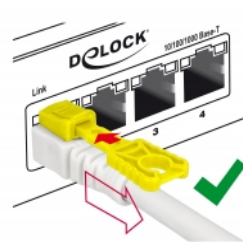

Delock Καλώδιο RJ45 Secure Cat.6A 5 μ.

Περιγραφή

Αυτό το καλώδιο δικτύου της Delock χρησιμοποιείται για σύνδεση διαφορετικών συσκευών ενός δικτύου, όπως έναν πίνακα συνδέσεων με μια διακλάδωση. Η σύνδεση μπορεί να κλειδωθεί στην πρίζα RJ45 και ο καλώδιο προστατεύεται από την αφαίρεση. Ταυτόχρονα η πρίζα είναι μπλοκαρισμένη και ασφαλής από μη εξουσιοδοτημένη χρήση. Αυτό επιτρέπει τον έλεγχο της σωματικής πρόσβασης στο δίκτυο σε περιοχές με προβλήματα ασφαλείας, π.χ. σε δημόσιες τοποθεσίες ή κέντρα δεδομένων. Απαιτείται το συμπεριλαμβανόμενο εργαλείο για άνοιγμα της κλειδαριάς.

Αρ. προϊόντος 85335

EAN: 4043619853359

Χώρα προέλευσης: China

Συσκευασία: Τσαντάκι με φερμουάρ

Προδιαγραφές

- Συνδετήρας:
 - 1 x αρσενικό RJ45 >
 - 1 x αρσενικό RJ45
- 1:1 συνδέθηκε
- Προδιαγραφές Cat.6A
- Θωρακισμένο (S/STP)
- Καλώδιο από χαλκό
- LS0H (δεν περιέχει αλογόνο)
- Μετρητής καλωδίου: 26 AWG
- Διάμετρος καλωδίου: περίπου 7 mm
- Χρώμα: λευκό
- Μήκος συμπεριλ. συνδέσμου: περ. 5 m

Απαιτήσεις συστήματος

- Μία ελεύθερη θηλυκή θύρα RJ45

Περιεχόμενα συσκευασίας

- Καλώδιο προσωρινής σύνδεσης
- Εργαλείο ασφαλείας RJ45

Εικόνες

General

Προδιαγραφές:	Cat. 6A
---------------	---------

Interface

Συνδετήρας 1:	1 x αρσενικό RJ45
Συνδετήρας 2:	1 x αρσενικό RJ45

Physical characteristics

Χρώμα καλωδίου:	λευκό
Cable length incl. connector:	5 m
Conductor material:	χαλκός
Conductor gauge:	26 AWG
Shielding:	S/STP