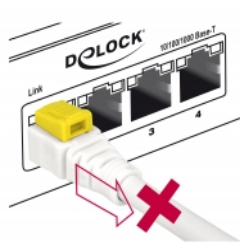

Delock Καλώδιο RJ45 Secure Cat.6A 5 μ.

Περιγραφή

Αυτό το καλώδιο δικτύου της Delock χρησιμοποιείται για σύνδεση διαφορετικών συσκευών ενός δικτύου, όπως έναν πίνακα συνδέσεων με μια διακλάδωση. Η σύνδεση μπορεί να κλειδωθεί στην πρίζα RJ45 και ο καλώδιο προστατεύεται από την αφαίρεση. Ταυτόχρονα η πρίζα είναι μπλοκαρισμένη και ασφαλής από μη εξουσιοδοτημένη χρήση. Αυτό επιτρέπει τον έλεγχο της σωματικής πρόσβασης στο δίκτυο σε περιοχές με προβλήματα ασφαλείας, π.χ. σε δημόσιες τοποθεσίες ή κέντρα δεδομένων. Απαιτείται το συμπεριλαμβανόμενο εργαλείο για άνοιγμα της κλειδαριάς.

Αρ. προϊόντος 85335

EAN: 4043619853359

Χώρα προέλευσης: China

Συσκευασία: Τσαντάκι με φερμουάρ

Προδιαγραφές

- Συνδετήρας:
 - 1 x αρσενικό RJ45 >
 - 1 x αρσενικό RJ45
- 1:1 συνδέθηκε
- Προδιαγραφές Cat.6A
- Θωρακισμένο (S/STP)
- Καλώδιο από χαλκό
- LS0H (δεν περιέχει αλογόνο)
- Μετρητής καλωδίου: 26 AWG
- Διάμετρος καλωδίου: περίπου 7 mm
- Χρώμα: λευκό
- Μήκος συμπεριλ. συνδέσμου: περ. 5 m

Απαιτήσεις συστήματος

- Μία ελεύθερη θηλυκή θύρα RJ45

Περιεχόμενα συσκευασίας

- Καλώδιο προσωρινής σύνδεσης
- Εργαλείο ασφαλείας RJ45

Εικόνες

General

Προδιαγραφές:	Cat. 6A
---------------	---------

Interface

Συνδετήρας 1:	1 x αρσενικό RJ45
Συνδετήρας 2:	1 x αρσενικό RJ45

Physical characteristics

Χρώμα καλωδίου:	λευκό
Cable length incl. connector:	5 m
Conductor material:	χαλκός
Conductor gauge:	26 AWG
Shielding:	S/STP