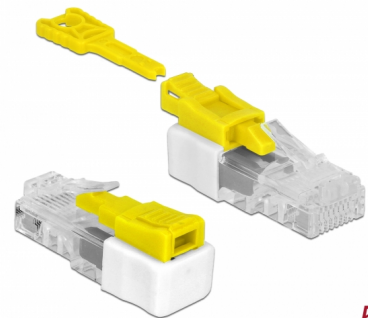

# Delock RJ45 Port Blocker set da 5 pezzi

## Descrizione

RJ45 Port Blocker Delock può essere bloccato nella presa RJ45, così la presa risulta bloccata e protetta da accessi non autorizzati. Questo consente il controllo fisico sull'accesso alla rete in settori critici per la sicurezza, ad esempio in luoghi pubblici o centri dati. Per aprire il blocco, è richiesto lo strumento in dotazione.

## Dettagli tecnici

- Adatto a tutte le prese standard RJ45
- Colore: bianco / giallo