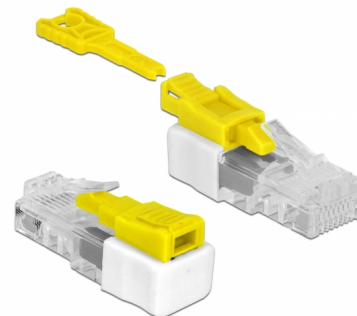

# Delock RJ45 Σετ φράξης θυρών των 5 τεμαχίων

## Περιγραφή

Η φράξη θυρών RJ45 της Delock μπορεί να κλειδωθεί στην υποδοχή RJ45 και η πρίζα να μείνει μπλοκαρισμένη και ασφαλής από μη εξουσιοδοτημένη χρήση. Αυτό επιτρέπει τον έλεγχο της σωματικής πρόσβασης στο δίκτυο σε περιοχές με προβλήματα ασφαλείας, π.χ. σε δημόσιες τοποθεσίες ή κέντρα δεδομένων. Απαιτείται το συμπεριλαμβανόμενο εργαλείο για άνοιγμα της κλειδαριάς.

## Προδιαγραφές

- Κατάλληλο για όλες τις βασικές υποδοχές RJ45
- Χρώμα: λευκό / κίτρινο