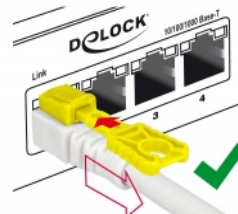

Delock Kabel RJ45 Secure Cat.6A 2 m

Opis

Ovaj mrežni kabel tvrtke Delock koristi se za spajanje različitih mrežnih uređaja, kao što je ploča zakrpa na sklopku. Spojnik se može blokirati unutar RJ45 utikača, a kabel je zaštićen od uklanjanja. Istovremeno je blokirana utičnica i zaštićena je od neovlaštenog korištenja. To omogućava kontrolu fizičkog pristupa mreži u sigurnosnim područjima, npr. Na javnim mjestima ili podatkovnim centrima. Kako biste otvorili bravu, potreban je priloženi alat.

Predmet br. 85332

EAN: 4043619853328

Zemlja podrijetla: China

Pakiranje: Plastična vrećica sa zip zatvaračem

Tehnički podaci

- Priključak:
 - 1 x RJ45 muški >
 - 1 x RJ45 muški
- 1:1 spojeno
- Cat.6A tehnički podaci
- Oklopljen (S/STP)
- Bakreni kabel
- LS0H (bez halogena)
- Presjek kabela: 26 AWG
- Promjer kabela: cca 7 mm
- Boja: bijela
- Duljina zajedno s priključkom: oko 2 m

Preduvjeti sustava

- Jedan slobodan RJ45 ženski

Sadržaj pakiranja

- Patch kabel
- RJ45 sigurnosni alat

Slike

General

Tehnički podaci:	Cat. 6A
------------------	---------

Interface

Priključak 1:	1 x RJ45 muški
Priključak 2:	1 x RJ45 muški

Physical characteristics

Boja kabela:	bijela
Cable length incl. connector:	2 m
Conductor material:	bakar
Conductor gauge:	26 AWG
Shielding:	S/STP