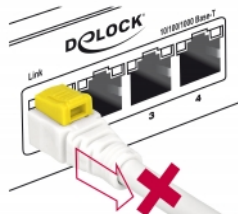

Delock Kabel RJ45 Secure Cat.6A 2 m

Opis

Ovaj mrežni kabel tvrtke Delock koristi se za spajanje različitih mrežnih uređaja, kao što je ploča zakrpa na sklopku. Spojnik se može blokirati unutar RJ45 utikača, a kabel je zaštićen od uklanjanja. Istovremeno je blokirana utičnica i zaštićena je od neovlaštenog korištenja. To omogućava kontrolu fizičkog pristupa mreži u sigurnosnim područjima, npr. Na javnim mjestima ili podatkovnim centrima. Kako biste otvorili bravu, potreban je priloženi alat.

Predmet br. 85332

EAN: 4043619853328

Zemlja podrijetla: China

Pakiranje: Plastična vrećica sa zip zatvaračem

Tehnički podaci

- Priključak:
 - 1 x RJ45 muški >
 - 1 x RJ45 muški
- 1:1 spojeno
- Cat.6A tehnički podaci
- Oklopljen (S/STP)
- Bakreni kabel
- LS0H (bez halogena)
- Presjek kabela: 26 AWG
- Promjer kabela: cca 7 mm
- Boja: bijela
- Duljina zajedno s priključkom: oko 2 m

Preduvjeti sustava

- Jedan slobodan RJ45 ženski

Sadržaj pakiranja

- Patch kabel
- RJ45 sigurnosni alat

Slike

General

Tehnički podaci:	Cat. 6A
------------------	---------

Interface