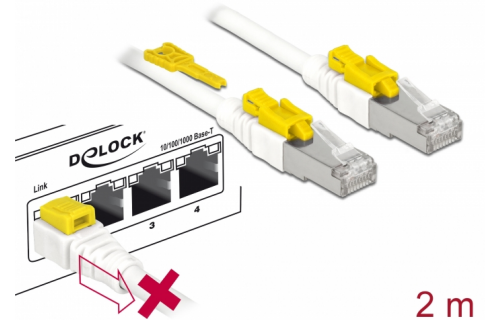

Delock Kabel RJ45 Secure Cat.6A 2 m

Opis

Ovaj mrežni kabel tvrtke Delock koristi se za spajanje različitih mrežnih uređaja, kao što je ploča zakrpa na sklopku. Spojnik se može blokirati unutar RJ45 utikača, a kabel je zaštićen od uklanjanja. Istovremeno je blokirana utičnica i zaštićena je od neovlaštenog korištenja. To omogućava kontrolu fizičkog pristupa mreži u sigurnosnim područjima, npr. Na javnim mjestima ili podatkovnim centrima. Kako biste otvorili bravu, potreban je priloženi alat.

Predmet br. 85332

EAN: 4043619853328

Zemlja podrijetla: China

Pakiranje: Plastična vrećica sa zip zatvaračem

Tehnički podaci

- Priključak:
 - 1 x RJ45 muški >
 - 1 x RJ45 muški
- 1:1 spojeno
- Cat.6A tehnički podaci
- Oklopljen (S/STP)
- Bakreni kabel
- LS0H (bez halogena)
- Presjek kabela: 26 AWG
- Promjer kabela: cca 7 mm
- Boja: bijela
- Duljina zajedno s priključkom: oko 2 m

Preduvjeti sustava

- Jedan slobodan RJ45 ženski

Sadržaj pakiranja

- Patch kabel
- RJ45 sigurnosni alat

Slike

General

Tehnički podaci:	Cat. 6A
------------------	---------

Interface

Priključak 1:	1 x RJ45 muški
Priključak 2:	1 x RJ45 muški

Physical characteristics

Boja kabela:	bijela
Cable length incl. connector:	2 m
Conductor material:	bakar
Conductor gauge:	26 AWG
Shielding:	S/STP