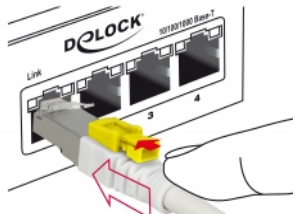

Delock Kabel RJ45 Secure Cat.6A 2 m

Opis

Ovaj mrežni kabel tvrtke Delock koristi se za spajanje različitih mrežnih uređaja, kao što je ploča zakrpa na sklopku. Spojnik se može blokirati unutar RJ45 utikača, a kabel je zaštićen od uklanjanja. Istovremeno je blokirana utičnica i zaštićena je od neovlaštenog korištenja. To omogućava kontrolu fizičkog pristupa mreži u sigurnosnim područjima, npr. Na javnim mjestima ili podatkovnim centrima. Kako biste otvorili bravu, potreban je priloženi alat.

Predmet br. 85332

EAN: 4043619853328

Zemlja podrijetla: China

Pakiranje: Plastična vrećica sa zip zatvaračem

Tehnički podaci

- Priključak:
 - 1 x RJ45 muški >
 - 1 x RJ45 muški
- 1:1 spojeno
- Cat.6A tehnički podaci
- Oklopljen (S/STP)
- Bakreni kabel
- LS0H (bez halogena)
- Presjek kabela: 26 AWG
- Promjer kabela: cca 7 mm
- Boja: bijela
- Duljina zajedno s priključkom: oko 2 m

Preduvjeti sustava

- Jedan slobodan RJ45 ženski

Sadržaj pakiranja

- Patch kabel
- RJ45 sigurnosni alat

Slike

General

Tehnički podaci:	Cat. 6A
------------------	---------

Interface

Priključak 1:	1 x RJ45 muški
Priključak 2:	1 x RJ45 muški

Physical characteristics

Boja kabela:	bijela
Cable length incl. connector:	2 m
Conductor material:	bakar
Conductor gauge:	26 AWG
Shielding:	S/STP