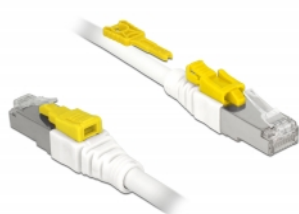

Delock Kabel RJ45 Secure Cat.6A 2 m

Opis

Ovaj mrežni kabel tvrtke Delock koristi se za spajanje različitih mrežnih uređaja, kao što je ploča zakrpa na sklopku. Spojnik se može blokirati unutar RJ45 utikača, a kabel je zaštićen od uklanjanja. Istovremeno je blokirana utičnica i zaštićena je od neovlaštenog korištenja. To omogućava kontrolu fizičkog pristupa mreži u sigurnosnim područjima, npr. Na javnim mjestima ili podatkovnim centrima. Kako biste otvorili bravu, potreban je priloženi alat.

Predmet br. 85332

EAN: 4043619853328

Zemlja podrijetla: China

Pakiranje: Plastična vrećica sa zip zatvaračem

Tehnički podaci

- Priključak:
 - 1 x RJ45 muški >
 - 1 x RJ45 muški
- 1:1 spojeno
- Cat.6A tehnički podaci
- Oklopljen (S/STP)
- Bakreni kabel
- LS0H (bez halogena)
- Presjek kabela: 26 AWG
- Promjer kabela: cca 7 mm
- Boja: bijela
- Duljina zajedno s priključkom: oko 2 m

Preduvjeti sustava

- Jedan slobodan RJ45 ženski

Sadržaj pakiranja

- Patch kabel
- RJ45 sigurnosni alat

Slike

General

Tehnički podaci:	Cat. 6A
------------------	---------

Interface

Priključak 1:	1 x RJ45 muški
Priključak 2:	1 x RJ45 muški

Physical characteristics

Boja kabela:	bijela
Cable length incl. connector:	2 m
Conductor material:	bakar
Conductor gauge:	26 AWG
Shielding:	S/STP