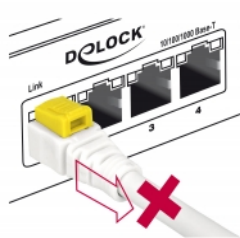

Delock Καλώδιο RJ45 Secure Cat.6A 2 μ.

Περιγραφή

Αυτό το καλώδιο δικτύου της Delock χρησιμοποιείται για σύνδεση διαφορετικών συσκευών ενός δικτύου, όπως έναν πίνακα συνδέσεων με μια διακλάδωση. Η σύνδεση μπορεί να κλειδωθεί στην πρίζα RJ45 και ο καλώδιο προστατεύεται από την αφαίρεση. Ταυτόχρονα η πρίζα είναι μπλοκαρισμένη και ασφαλής από μη εξουσιοδοτημένη χρήση. Αυτό επιτρέπει τον έλεγχο της σωματικής πρόσβασης στο δίκτυο σε περιοχές με προβλήματα ασφαλείας, π.χ. σε δημόσιες τοποθεσίες ή κέντρα δεδομένων. Απαιτείται το συμπεριλαμβανόμενο εργαλείο για άνοιγμα της κλειδαριάς.

2 m

Αρ. προϊόντος 85332

EAN: 4043619853328

Χώρα προέλευσης: China

Συσκευασία: Τσαντάκι με φερμουάρ

Προδιαγραφές

- Συνδετήρας:
 - 1 x αρσενικό RJ45 >
 - 1 x αρσενικό RJ45
- 1:1 συνδέθηκε
- Προδιαγραφές Cat.6A
- Θωρακισμένο (S/STP)
- Καλώδιο από χαλκό
- LS0H (δεν περιέχει αλογόνο)
- Μετρητής καλωδίου: 26 AWG
- Διάμετρος καλωδίου: περίπου 7 mm
- Χρώμα: λευκό
- Μήκος συμπεριλ. συνδέσμου: περ. 2 m

Απαιτήσεις συστήματος

- Μία ελεύθερη θηλυκή θύρα RJ45

Περιεχόμενα συσκευασίας

- Καλώδιο προσωρινής σύνδεσης
- Εργαλείο ασφαλείας RJ45

Εικόνες

General

Προδιαγραφές:	Cat. 6A
---------------	---------

Interface

Συνδετήρας 1:	1 x αρσενικό RJ45
Συνδετήρας 2:	1 x αρσενικό RJ45

Physical characteristics

Χρώμα καλωδίου:	λευκό
Cable length incl. connector:	2 m
Conductor material:	χαλκός
Conductor gauge:	26 AWG
Shielding:	S/STP