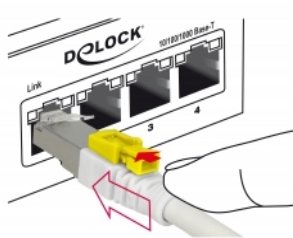

Delock Καλώδιο RJ45 Secure Cat.6A 2 μ.

Περιγραφή

Αυτό το καλώδιο δικτύου της Delock χρησιμοποιείται για σύνδεση διαφορετικών συσκευών ενός δικτύου, όπως έναν πίνακα συνδέσεων με μια διακλάδωση. Η σύνδεση μπορεί να κλειδωθεί στην πρίζα RJ45 και ο καλώδιο προστατεύεται από την αφαίρεση. Ταυτόχρονα η πρίζα είναι μπλοκαρισμένη και ασφαλής από μη εξουσιοδοτημένη χρήση. Αυτό επιτρέπει τον έλεγχο της σωματικής πρόσβασης στο δίκτυο σε περιοχές με προβλήματα ασφαλείας, π.χ. σε δημόσιες τοποθεσίες ή κέντρα δεδομένων. Απαιτείται το συμπεριλαμβανόμενο εργαλείο για άνοιγμα της κλειδαριάς.

2 m

Αρ. προϊόντος 85332

EAN: 4043619853328

Χώρα προέλευσης: China

Συσκευασία: Τσαντάκι με φερμουάρ

Προδιαγραφές

- Συνδετήρας:
 - 1 x αρσενικό RJ45 >
 - 1 x αρσενικό RJ45
- 1:1 συνδέθηκε
- Προδιαγραφές Cat.6A
- Θωρακισμένο (S/STP)
- Καλώδιο από χαλκό
- LS0H (δεν περιέχει αλογόνο)
- Μετρητής καλωδίου: 26 AWG
- Διάμετρος καλωδίου: περίπου 7 mm
- Χρώμα: λευκό
- Μήκος συμπεριλ. συνδέσμου: περ. 2 m

Απαιτήσεις συστήματος

- Μία ελεύθερη θηλυκή θύρα RJ45

Περιεχόμενα συσκευασίας

- Καλώδιο προσωρινής σύνδεσης
- Εργαλείο ασφαλείας RJ45

Εικόνες

General

Προδιαγραφές:	Cat. 6A
---------------	---------

Interface

Συνδετήρας 1:	1 x αρσενικό RJ45
Συνδετήρας 2:	1 x αρσενικό RJ45

Physical characteristics

Χρώμα καλωδίου:	λευκό
Cable length incl. connector:	2 m
Conductor material:	χαλκός
Conductor gauge:	26 AWG
Shielding:	S/STP