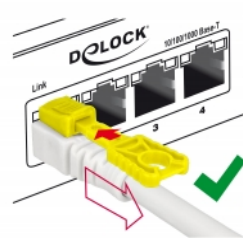

Delock Καλώδιο RJ45 Secure Cat.6A 2 μ.

Περιγραφή

Αυτό το καλώδιο δικτύου της Delock χρησιμοποιείται για σύνδεση διαφορετικών συσκευών ενός δικτύου, όπως έναν πίνακα συνδέσεων με μια διακλάδωση. Η σύνδεση μπορεί να κλειδωθεί στην πρίζα RJ45 και ο καλώδιο προστατεύεται από την αφαίρεση. Ταυτόχρονα η πρίζα είναι μπλοκαρισμένη και ασφαλής από μη εξουσιοδοτημένη χρήση. Αυτό επιτρέπει τον έλεγχο της σωματικής πρόσβασης στο δίκτυο σε περιοχές με προβλήματα ασφαλείας, π.χ. σε δημόσιες τοποθεσίες ή κέντρα δεδομένων. Απαιτείται το συμπεριλαμβανόμενο εργαλείο για άνοιγμα της κλειδαριάς.

2 m

Αρ. προϊόντος 85332

EAN: 4043619853328

Χώρα προέλευσης: China

Συσκευασία: Τσαντάκι με φερμουάρ

Προδιαγραφές

- Συνδετήρας:
 - 1 x αρσενικό RJ45 >
 - 1 x αρσενικό RJ45
- 1:1 συνδέθηκε
- Προδιαγραφές Cat.6A
- Θωρακισμένο (S/STP)
- Καλώδιο από χαλκό
- LS0H (δεν περιέχει αλογόνο)
- Μετρητής καλωδίου: 26 AWG
- Διάμετρος καλωδίου: περίπου 7 mm
- Χρώμα: λευκό
- Μήκος συμπεριλ. συνδέσμου: περ. 2 m

Απαιτήσεις συστήματος

- Μία ελεύθερη θηλυκή θύρα RJ45

Περιεχόμενα συσκευασίας

- Καλώδιο προσωρινής σύνδεσης
- Εργαλείο ασφαλείας RJ45

Εικόνες

General

Προδιαγραφές:	Cat. 6A
---------------	---------

Interface

Συνδετήρας 1:	1 x αρσενικό RJ45
Συνδετήρας 2:	1 x αρσενικό RJ45

Physical characteristics

Χρώμα καλωδίου:	λευκό
Cable length incl. connector:	2 m
Conductor material:	χαλκός
Conductor gauge:	26 AWG
Shielding:	S/STP