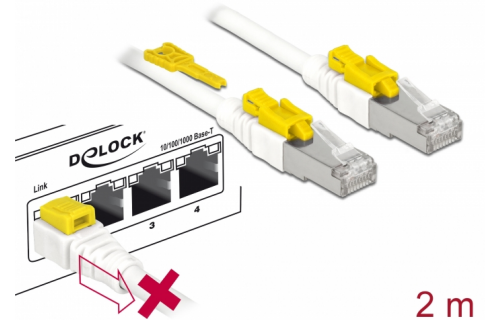

Delock Καλώδιο RJ45 Secure Cat.6A 2 μ.

Περιγραφή

Αυτό το καλώδιο δικτύου της Delock χρησιμοποιείται για σύνδεση διαφορετικών συσκευών ενός δικτύου, όπως έναν πίνακα συνδέσεων με μια διακλάδωση. Η σύνδεση μπορεί να κλειδωθεί στην πρίζα RJ45 και ο καλώδιο προστατεύεται από την αφαίρεση. Ταυτόχρονα η πρίζα είναι μπλοκαρισμένη και ασφαλής από μη εξουσιοδοτημένη χρήση. Αυτό επιτρέπει τον έλεγχο της σωματικής πρόσβασης στο δίκτυο σε περιοχές με προβλήματα ασφαλείας, π.χ. σε δημόσιες τοποθεσίες ή κέντρα δεδομένων. Απαιτείται το συμπεριλαμβανόμενο εργαλείο για άνοιγμα της κλειδαριάς.

2 m

Αρ. προϊόντος 85332

EAN: 4043619853328

Χώρα προέλευσης: China

Συσκευασία: Τσαντάκι με φερμουάρ

Προδιαγραφές

- Συνδετήρας:
 - 1 x αρσενικό RJ45 >
 - 1 x αρσενικό RJ45
- 1:1 συνδέθηκε
- Προδιαγραφές Cat.6A
- Θωρακισμένο (S/STP)
- Καλώδιο από χαλκό
- LS0H (δεν περιέχει αλογόνο)
- Μετρητής καλωδίου: 26 AWG
- Διάμετρος καλωδίου: περίπου 7 mm
- Χρώμα: λευκό
- Μήκος συμπεριλ. συνδέσμου: περ. 2 m

Απαιτήσεις συστήματος

- Μία ελεύθερη θηλυκή θύρα RJ45

Περιεχόμενα συσκευασίας

- Καλώδιο προσωρινής σύνδεσης
- Εργαλείο ασφαλείας RJ45

Εικόνες

General

Προδιαγραφές:	Cat. 6A
---------------	---------

Interface

Συνδετήρας 1:	1 x αρσενικό RJ45
Συνδετήρας 2:	1 x αρσενικό RJ45

Physical characteristics

Χρώμα καλωδίου:	λευκό
Cable length incl. connector:	2 m
Conductor material:	χαλκός
Conductor gauge:	26 AWG
Shielding:	S/STP