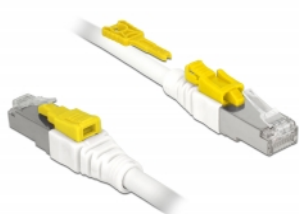

Delock Καλώδιο RJ45 Secure Cat.6A 2 μ.

Περιγραφή

Αυτό το καλώδιο δικτύου της Delock χρησιμοποιείται για σύνδεση διαφορετικών συσκευών ενός δικτύου, όπως έναν πίνακα συνδέσεων με μια διακλάδωση. Η σύνδεση μπορεί να κλειδωθεί στην πρίζα RJ45 και ο καλώδιο προστατεύεται από την αφαίρεση. Ταυτόχρονα η πρίζα είναι μπλοκαρισμένη και ασφαλής από μη εξουσιοδοτημένη χρήση. Αυτό επιτρέπει τον έλεγχο της σωματικής πρόσβασης στο δίκτυο σε περιοχές με προβλήματα ασφαλείας, π.χ. σε δημόσιες τοποθεσίες ή κέντρα δεδομένων. Απαιτείται το συμπεριλαμβανόμενο εργαλείο για άνοιγμα της κλειδαριάς.

2 m

Αρ. προϊόντος 85332

EAN: 4043619853328

Χώρα προέλευσης: China

Συσκευασία: Τσαντάκι με φερμουάρ

Προδιαγραφές

- Συνδετήρας:
 - 1 x αρσενικό RJ45 >
 - 1 x αρσενικό RJ45
- 1:1 συνδέθηκε
- Προδιαγραφές Cat.6A
- Θωρακισμένο (S/STP)
- Καλώδιο από χαλκό
- LS0H (δεν περιέχει αλογόνο)
- Μετρητής καλωδίου: 26 AWG
- Διάμετρος καλωδίου: περίπου 7 mm
- Χρώμα: λευκό
- Μήκος συμπεριλ. συνδέσμου: περ. 2 m

Απαιτήσεις συστήματος

- Μία ελεύθερη θηλυκή θύρα RJ45

Περιεχόμενα συσκευασίας

- Καλώδιο προσωρινής σύνδεσης
- Εργαλείο ασφαλείας RJ45

Εικόνες

General

Προδιαγραφές:	Cat. 6A
---------------	---------

Interface

Συνδετήρας 1:	1 x αρσενικό RJ45
Συνδετήρας 2:	1 x αρσενικό RJ45

Physical characteristics

Χρώμα καλωδίου:	λευκό
Cable length incl. connector:	2 m
Conductor material:	χαλκός
Conductor gauge:	26 AWG
Shielding:	S/STP