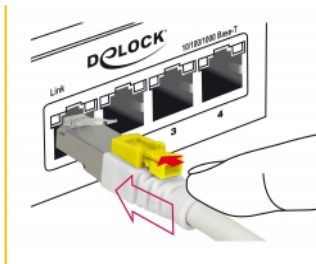

Περιεχόμενα συσκευασίας

- Καλώδιο προσωρινής σύνδεσης
- Εργαλείο ασφαλείας RJ45

Εικόνες