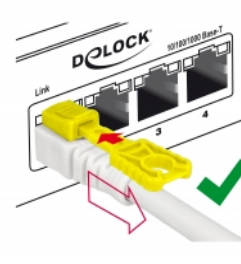

Περιεχόμενα συσκευασίας

- Καλώδιο προσωρινής σύνδεσης
- Εργαλείο ασφαλείας RJ45

Εικόνες