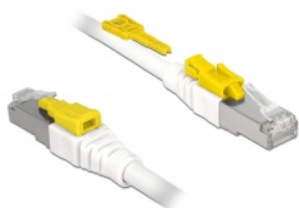

Περιεχόμενα συσκευασίας

- Καλώδιο προσωρινής σύνδεσης
- Εργαλείο ασφαλείας RJ45

Εικόνες