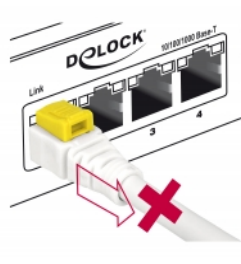

Περιεχόμενα συσκευασίας

- Καλώδιο προσωρινής σύνδεσης
- Εργαλείο ασφαλείας RJ45

Εικόνες