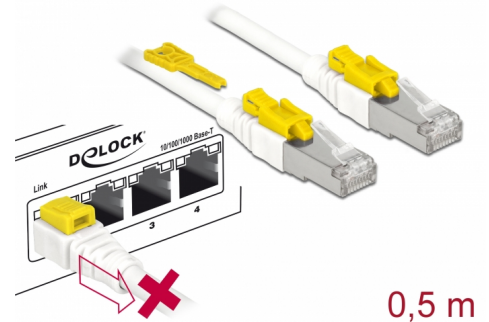

## Delock Καλώδιο RJ45 Secure Cat.6A 0,5 μ.

### Περιγραφή

Αυτό το καλώδιο δικτύου της Delock χρησιμοποιείται για σύνδεση διαφορετικών συσκευών ενός δικτύου, όπως έναν πίνακα συνδέσεων με μια διακλάδωση. Η σύνδεση μπορεί να κλειδωθεί στην πρίζα RJ45 και ο καλώδιο προστατεύεται από την αφαίρεση. Ταυτόχρονα η πρίζα είναι μπλοκαρισμένη και ασφαλής από μη εξουσιοδοτημένη χρήση. Αυτό επιτρέπει τον έλεγχο της σωματικής πρόσβασης στο δίκτυο σε περιοχές με προβλήματα ασφαλείας, π.χ. σε δημόσιες τοποθεσίες ή κέντρα δεδομένων. Απαιτείται το συμπεριλαμβανόμενο εργαλείο για άνοιγμα της κλειδαριάς.

### Προδιαγραφές

- Συνδετήρας:
  - 1 x αρσενικό RJ45 >
  - 1 x αρσενικό RJ45
- 1:1 συνδέθηκε
- Προδιαγραφές Cat.6A
- Θωρακισμένο (S/STP)
- Καλώδιο από χαλκό
- LS0H (δεν περιέχει αλογόνο)
- Μετρητής καλωδίου: 26 AWG
- Διάμετρος καλωδίου: περίπου 7 mm
- Χρώμα: λευκό
- Μήκος συμπεριλ. συνδέσμου: περ. 0,5 m