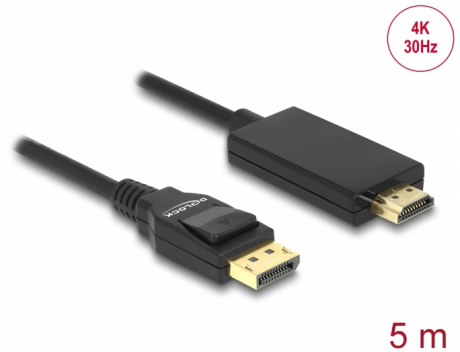

Delock Kábel DisplayPort 1.2 dugó > High Speed HDMI-A dugó passzív 4K 30 Hz 5 m fekete

Leírás

Ezzel a Delock kábellel különböző eszközöket, például HDMI-csatlakozóval ellátott monitort csatlakoztathat egy DisplayPort-csatolóhoz.

Tételszám 85319

EAN: 4043619853199

Származási hely: China

Csomag: Retail Box

Műszaki adatok

- Csatlakozó:
 - 1 x DisplayPort 20 érintkezős dugó >
 - 1 x High Speed HDMI-A 19 érintkezős dugó
- Lapkakészlet: Parade PS8402A
- DisplayPort 1.2a és High Speed HDMI specifikáció
- Passzív kábel (level shifter), csak DP++ kimenettel rendelkező videokártyákhoz
- Jelirány: DisplayPort bemenet > HDMI-kimenet
- Kábel vastagsága: 30 AWG
- Kábelátmérő: kb. 6 mm
- Csavart páros kábel
- Rézvezető
- Aranyozott csatlakozó
- Háromszorosan árnyékolt kábel
- Hang- és videojelek továbbítása
- Akár 10,2 Gb/s sebességű adatátvitel
- Felbontás: max. 3840 x 2160 @ 30 Hz
(a rendszertől és csatlakoztatott hardvertől függően)
- Szín: fekete
- Hosszúság (a csatlakozóval együtt): kb. 5 m

Interface

Csatlakozó 1:	1 x DisplayPort dugó
Csatlakozó 2:	1 x HDMI-A dugó

Technical characteristics

Lapkakészlet:	Parade PS8402A
Sebességű adatátvitel:	10,2 Gb/s
Maximum screen resolution:	3840 x 2160 @ 30 Hz

Physical characteristics

Csatlakozó bevonata:	aranyozott
Tű bevonata:	aranyozott
Conductor material:	réz
Conductor gauge:	30 AWG
Shielding:	triple
Hosszúság:	5 m
Szín:	fekete