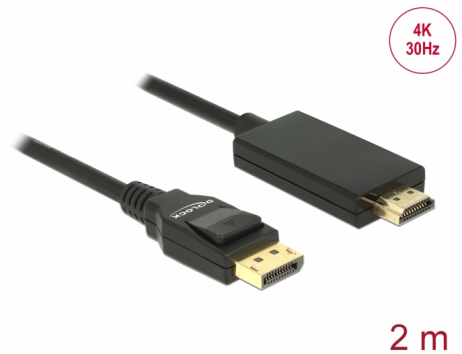

Delock DisplayPort 1.2-kabel hane > High Speed HDMI-A hane passiv 4K 30 Hz 2 m svart

Beskrivning

Denna kabel från Delock möjliggör anslutning mellan enheter, t.ex. en bildskärm med HDMI-kotnakt till ett DisplayPort-gränssnitt.

2 m

Artikelnummer 85317

EAN: 4043619853175

Ursprungsland: China

Paket: Retail Box

Specifikationer

- Anslutning:
 - 1 x DisplayPort 20-stift, hane >
 - 1 x High Speed HDMI-A 19-stift, hane
- Kringkretsar: Parade PS8402A
- DisplayPort 1.2a och High Speed HDMI specifikationer
- Passiv kabel (level shifter), endast lämplig för grafikkort med DP++ utmatning
- Signalriktning: DisplayPort-ingång > HDMI-utgång
- Sladdstorlek: 30 AWG
- Kabeldiameter: ca. 6 mm
- Tvinnad parkabel
- Kopparledare
- Guldpläterade kontakter
- Trippelskärmad kabel
- Överför ljud- och videosignaler
- Dataöverföringshastighet upp till 10,2 Gb/s
- Upplösning upp till: 3840 x 2160 @ 30 Hz (beroende på systemet och ansluten maskinvara)
- Färg: svart
- Längd inkl. kontakter: ca. 2 m

Interface

Kontakt 1:	1 x DisplayPort hane
Kontakt 2:	1 x HDMI-A hane

Technical characteristics

Kringkretsar:	Parade PS8402A
Dataöverföringshastighet:	10,2 Gb/s
Maximum screen resolution:	3840 x 2160 @ 30 Hz

Physical characteristics

Kontakt slutförd:	guldpläterade
Stift slutförda:	guldpläterade
Conductor material:	koppar
Conductor gauge:	30 AWG
Shielding:	trippelskärmad
Längd:	2 m
Färg:	svart