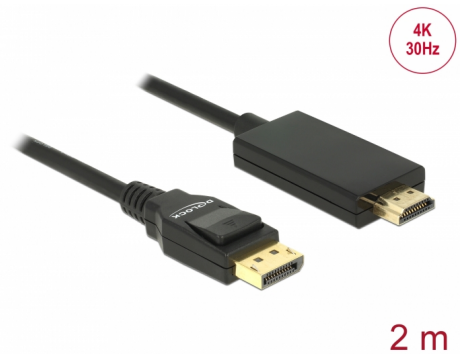

# Delock Cavo DisplayPort 1.2 maschio > High Speed HDMI-A maschio passivo 4K 30 Hz 2 m nero

## Descrizione

Questo cavo Delock consente il collegamento tra dispositivi, tra cui monitor, con connettore HDMI ad un'interfaccia DisplayPort.

2 m

**Articolo n. 85317**

EAN: 4043619853175

Paese di origine: China

## Dettagli tecnici

- Connettori:
  - 1 x DisplayPort a 20 pin maschio >
  - 1 x High Speed HDMI-A a 19 pin maschio
- Chipset: Parade PS8402A
- DisplayPort 1.2a e High Speed HDMI specifica
- Cavo passivo (level shifter), adatto solo per schede grafiche con uscita DP++
- Direzione segnale: Ingresso DisplayPort > uscita HDMI
- Sezione dei cavi: 30 AWG
- Diametro cavo: ca. 6 mm
- Cavo a doppino incrociato
- Conduttore in rame
- Connettori dorato
- Cavo a schermatura tripla
- Trasferimento di segnali audio e video
- Frequenza di trasferimento dati fino a 10,2 Gb/s
- Risoluzione fino a 3840 x 2160 @ 30 Hz  
(a seconda del sistema e dell'hardware collegato)
- Colore: nero
- Lunghezza con connettori: ca. 2 m

## Physical characteristics

Connector finishing:	dorato
Pin finishing:	dorato
Conductor material:	rame
Conductor gauge:	30 AWG
Shielding:	triple
Lunghezza:	2 m
Colour:	nero