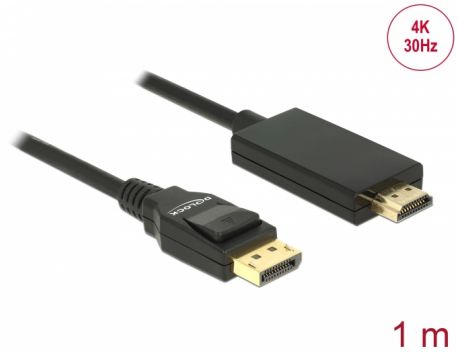

Delock Καλώδιο DisplayPort 1.2 αρσενικό > High Speed HDMI-A αρσενικό Παθητικός 4K 30 Hz 1 m μαύρο

Περιγραφή

Αυτό το καλώδιο από τη Delock επιτρέπει τη σύνδεση μεταξύ συσκευών, π.χ. μιας οθόνης με υποδοχή HDMI σε μια διεπαφή DisplayPort.

1 m

Αρ. προϊόντος 85316

EAN: 4043619853168

Χώρα προέλευσης: China

Συσκευασία: Retail Box

Προδιαγραφές

- Συνδετήρας:
 - 1 x DisplayPort 20 ακίδων, θηλυκή >
 - 1 x High Speed HDMI-A 19 ακίδων, θηλυκή
- Chipset: Parade PS8402A
- Προδιαγραφή DisplayPort 1.2a και High Speed HDMI
- Παθητικό καλώδιο (level shifter) κατάλληλος μόνο για κάρτες γραφικών με έξοδο DP++
- Κατεύθυνση σήματος: εισόδου DisplayPort > έξοδος HDMI
- Μετρητής καλωδίου: 30 AWG
- Διάμετρος καλωδίου: περίπου 6 mm
- Καλωδίωση συστραμμένου ζεύγους
- Αγωγός χαλκού
- Επιχρυσωμένο βύσμα
- Τριπλά θωρακισμένο καλώδιο
- Μεταφορά ηχητικών σημάτων και σημάτων βίντεο
- Ρυθμός μεταφοράς δεδομένων της τάξης των 10,2 Gb/s
- Ανάλυση έως και 3840 x 2160 @ 30 Hz (ανάλογα με το σύστημα και το συνδεδεμένο υλικό)
- Χρώμα: μαύρο

Interface

Συνδετήρας 1:	1 x DisplayPort αρσενικό
Συνδετήρας 2:	1 x HDMI-A αρσενικό

Technical characteristics

Chipset:	Parade PS8402A
Ρυθμός μεταφοράς δεδομένων:	10,2 Gb/s
Maximum screen resolution:	3840 x 2160 @ 30 Hz

Physical characteristics

Τελείωμα συνδέσμου:	επιχρυσωμένη
Τελείωμα ακίδας:	επιχρυσωμένη
Conductor material:	χαλκός
Conductor gauge:	30 AWG
Shielding:	triple
Μήκος:	1 m
Χρώμα:	μαύρο