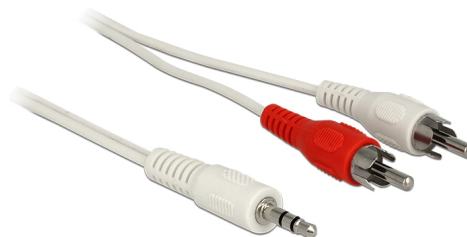

# Delock Cablu audio cu mufă stereo tată de 3,5 mm > 2 x RCA conectori tată, de 10 m

## Descriere scurta

Acest cablu audio cu mufă stereo de la Delock se poate utiliza, de ex., pentru conectarea plăcii de sunet la un amplificator.

ca. 10 m

**Nr. 85311**

EAN: 4043619853113

Țara de origine: China

## Detalii tehnice

- Conectori:
  - 1 x audio stereo jack tată cu 3 pini, de 3,5 mm >
  - 2 x RCA tată (roșu, alb)
- Grosime cablu: 29 AWG
- Lungime, inclusiv conectori: cca. 10 m
- Culoare: alb

## Interface

Conector 1:	1 x stereo jack tată cu 3 pini, de 3,5 mm
Conector 2:	2 x RCA tată