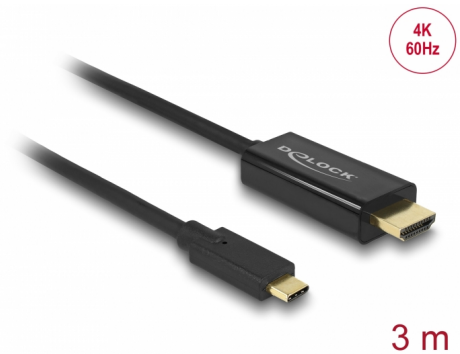

Delock Cablu tată USB Type-C™ > conector tată HDMI (DP Alt Mode) 4K la 60 Hz, de 3 m, negru

Descriere scurta

Acest cablu de la Delock vă permite să conectați un monitor HDMI la un PC sau la un laptop folosind portul USB-C™ sau portul Thunderbolt™ 3, de exemplu al unui dispozitiv MacBook sau Chromebook. Interfața trebuie să accepte modul DisplayPort alternativ.

**Nr. 85292**

EAN: 4043619852925

Țara de origine: China

Pachet: Retail Box

Detalii tehnice

- Conectori:
 - 1 x USB Type-C™ tată
 - 1 x HDMI tată
- Chipset: Parade PS176 + Cypress
- High Speed HDMI cu Ethernet (HEC) specificație
- Direcție semnal: intrare USB Type-C™ > ieșire HDMI
- Rezoluție de până la 3840 x 2160 @ 60 Hz
(în funcție de sistem și de componentele hardware conectate)
- Transfer al semnalelor audio și video
- Acceptă afișaje 3D
- Acceptă HDCP 1.4 și 2.2
- Magistrală USB alimentată
- Plug & Play
- Conectori: placat cu aur
- Culoare: negru
- Lungime fără conectori: cca 3 m

Interface

Output:	1 x HDMI-A tată
Input:	1 x USB Type-C™ tată

Technical characteristics

Chipset:	Cypress Parade PS176
Maximum screen resolution:	3840 x 2160 @ 60 Hz
Signal transmission:	video audio

Physical characteristics

Cable length:	3 m
Pin finishing:	placat cu aur
Colour:	negru