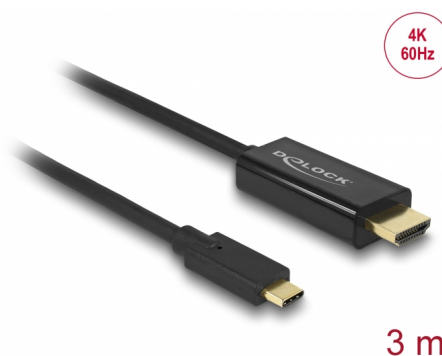

Delock Kabla USB Type-C™, wtyk męski > HDMI, wtyk męski (DP Alt Mode) 4K 60 Hz, o długości 3 m, czarny

Opis

Ten przewód firmy Delock umożliwia podłączanie monitora HDMI do komputera osobistego lub laptopa za pomocą portu USB-C™ lub Thunderbolt™ 3, np. MacBook'a lub Chromebook'a. Złącze musi obsługiwać Tryb alternatywny DisplayPort.

Numer artykułu 85292

EAN: 4043619852925

Kraj pochodzenia: China

Opakowanie: Retail Box

Szczegóły techniczne

- Złącze:
 - 1 x USB Type-C™ męski
 - 1 x HDMI męski
- Chipset: Parade PS176 + Cypress
- Specyfikacja High Speed HDMI z Ethernet (HEC)
- Kierunek transmisji sygnału: wejście USB Type-C™ > wyjście HDMI
- Rozdzielczość do 3840 x 2160 @ 60 Hz
(w zależności od systemu i podłączonych urządzeń)
- Transfer sygnałów audio i video
- Obsługuje wyświetlanie 3D
- Obsługa HDCP 1.4 oraz 2.2
- USB Bus power
- Plug & Play
- Złącze: pozłacane
- Kolor: czarny
- Długość bez złączami: ok. 3 m

Interface

Wyjście:	1 x HDMI-A męski
Wejście:	1 x USB Type-C™ męski

Technical characteristics

Chipset:	Cypress Parade PS176
Maximum screen resolution:	3840 x 2160 @ 60 Hz
Signal transmission:	wideo audio

Physical characteristics

Długość kabla:	3 m
Wykończenie pinów:	pozlacane
Kolor:	czarny