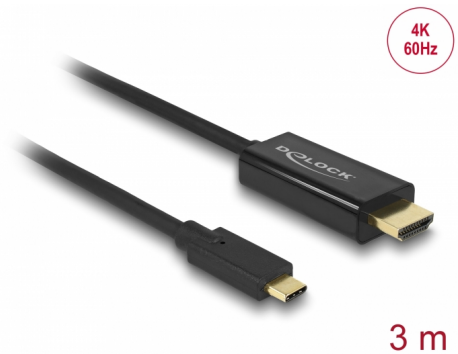

Delock Καλώδιο USB Type-C™ αρσενικό > HDMI αρσενικό (DP Alt Mode) 4K 60 Hz 3 m μαύρο

Περιγραφή

Αυτό το καλώδιο από την Delock επιτρέπει τη σύνδεση μιας οθόνης HDMI σε έναν Η/Υ ή φορητό υπολογιστή με θύρα USB-C™ ή Thunderbolt™ 3, όπως έναν MacBook ή έναν Chromebook. Η διεπαφή πρέπει να υποστηρίζει την εναλλακτική λειτουργία DisplayPort.

Αρ. προϊόντος 85292

EAN: 4043619852925

Χώρα προέλευσης: China

Συσκευασία: Retail Box

Προδιαγραφές

- Συνδετήρας:
 - 1 x USB Type-C™ αρσενικό
 - 1 x HDMI αρσενικό
- Chipset: Parade PS176 + Cypress
- Προδιαγραφές High Speed HDMI με Ethernet (HEC)
- Κατεύθυνση σήματος: εισόδου USB Type-C™ > έξοδος HDMI
- Ανάλυση έως και 3840 x 2160 @ 60 Hz
(ανάλογα με το σύστημα και το συνδεδεμένο υλικό)
- Μεταφορά ηχητικών σημάτων και σημάτων βίντεο
- Υποστηρίζει οθόνες 3D
- Υποστηρίζει HDCP 1.4 και 2.2
- Τροφοδοσία διαύλου USB
- Plug & Play
- Συνδετήρας: επιχρυσωμένος
- Χρώμα: μαύρο
- Μήκος χωρίς το σύνδεσμο: περ. 3 m

Interface

Έξοδος:	1 x HDMI-A αρσενικό
Είσοδος :	1 x USB Type-C™ αρσενικό

Technical characteristics

Chipset:	Cypress Parade PS176
Maximum screen resolution:	3840 x 2160 @ 60 Hz
Signal transmission:	βίντεο ήχου

Physical characteristics

Μήκος καλωδίου:	3 m
Τελείωμα ακίδας:	επιχρυσωμένη
Χρώμα:	μαύρο