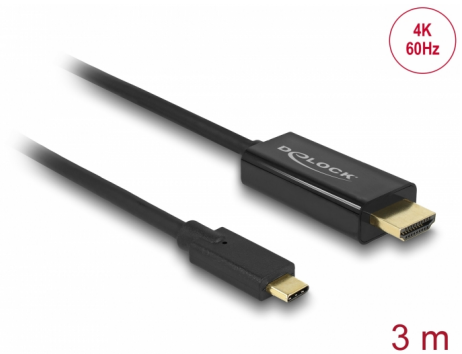

# Delock Câble USB Type-C™ mâle > HDMI mâle (Mode DP Alt) 4K 60 Hz 3 m noir

## Description

Ce câble Delock permet la connexion d'un moniteur HDMI à un PC ou un ordinateur portable avec un port USB-C™ ou Thunderbolt™ 3, tel qu'un MacBook ou un Chromebook. L'interface doit prendre en charge DisplayPort Alternate Mode.

## Détails techniques

- Connecteurs :
  - 1 x USB Type-C™ mâle
  - 1 x HDMI mâle
- Chipset : Parade PS176 + Cypress
- Spécification High Speed HDMI avec Ethernet (HEC)
- Sens du signal : Entrée USB Type-C™ > Sortie HDMI
- Résolution jusqu'à 3840 x 2160 @ 60 Hz (selon le système et le matériel connecté)
- Transfert de signaux audio et vidéo
- Prend en charge les affichages 3D
- Prend en charge HDCP 1.4 et 2.2
- Auto alimenté par le bus USB
- Plug & Play
- Connecteurs : plaqué or
- Couleur : noir
- Longueur sans connecteurs : env. 3 m