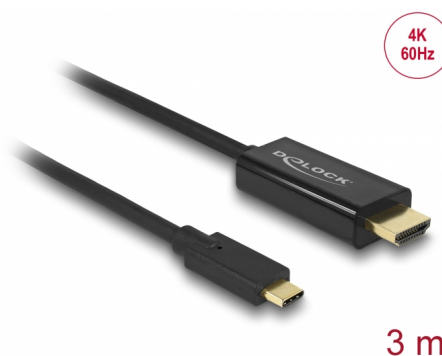

Delock Cable USB Type-C™ macho > HDMI macho (Modo DP Alt) 4K 60 Hz de 3 m negro

Descripción

Este cable de Delock permite conectar un monitor HDMI a un equipo de sobremesa o portátil con un puerto USB-C™ o Thunderbolt™ 3, como un MacBook o Chromebook. La interfaz debe ser compatible con el modo alternativo DisplayPort.

Número de elemento 85292

EAN: 4043619852925

Pais de origen: China

Paquete: Retail Box

Detalles técnicos

- Conectores:
 - 1 x USB Type-C™ macho
 - 1 x HDMI macho
- Conjunto de chips: Parade PS176 + Cypress
- Especificación High Speed HDMI con Ethernet (HEC)
- Dirección de señal: Entrada USB Type-C™ > Salida HDMI
- Resolución máxima 3840 x 2160 @ 60 Hz (depende del sistema y del hardware conectado)
- Transferencia de señales de audio y vídeo
- Admite pantallas 3D
- Compatible con HDCP 1.4 y 2.2
- Alimentación a través del bus USB
- Conectar y listo
- Conectores: bañado en oro
- Color: negro
- Longitud sin conectores: aprox. 3 m

Interface

Salida:	1 x HDMI-A macho
Entrada:	1 x USB Type-C™ macho

Technical characteristics

Conjunto de chips:	Cypress Parade PS176
Maximum screen resolution:	3840 x 2160 @ 60 Hz
Signal transmission:	vídeo audio

Physical characteristics

Longitud del cable:	3 m
Acabado de los pines:	chapado en oro
Color:	negro