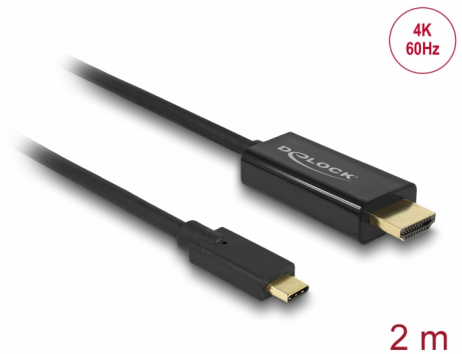

Delock Kabel USB Type-C™ hane > HDMI hane (DP Alt Mode) 4K 60 Hz, 2 m svart

Beskrivning

Denna kabel från Delock möjliggör anslutning av en HDMI-bildskärm till en stationär eller bärbar dator med USB-C™- eller Thunderbolt™ 3-port, t.ex. en MacBook eller Chromebook. Gränssnittet måste ha stöd för alternativt DisplayPort-läge.

Artikelnummer 85291

EAN: 4043619852918

Ursprungsland: China

Paket: Retail Box

Specifikationer

- Anslutning:
 - 1 x USB Type-C™ hane
 - 1 x HDMI hane
- Kringkretsar: Parade PS176 + Cypress
- High Speed HDMI med Ethernet (HEC) specifikation
- Signalriktning: USB Type-C™-ingång > HDMI-utgång
- Upplösning upp till: 3840 x 2160 @ 60 Hz (beroende på systemet och ansluten maskinvara)
- Överför ljud- och videosignaler
- Stöder 3D skärmar
- Stödjer HDCP 1.4 och 2.2
- USB-driven
- Plug & Play
- Anslutning: guldpläterad
- Färg: svart
- Längd utan kontakter: ca. 2 m

Interface

Utmatning:	1 x HDMI-A hane
Inmatning:	1 x USB Type-C™ hane

Technical characteristics

Kringkretsar:	Cypress Parade PS176
Maximum screen resolution:	3840 x 2160 @ 60 Hz
Signal transmission:	video ljud

Physical characteristics

Kabellängd:	2 m
Stift slutförda:	guldpläterade
Färg:	svart