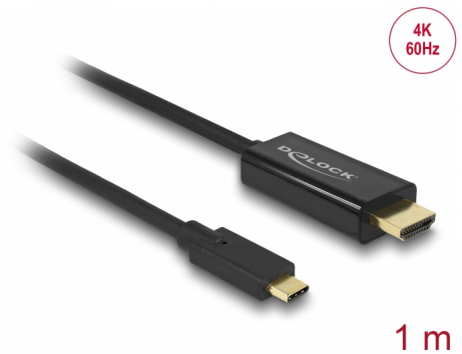

Delock Kabel USB Type-C™ hane > HDMI hane (DP Alt Mode) 4K 60 Hz, 1 m svart

Beskrivning

Denna kabel från Delock möjliggör anslutning av en HDMI-bildskärm till en stationär eller bärbar dator med USB-C™- eller Thunderbolt™ 3-port, t.ex. en MacBook eller Chromebook. Gränssnittet måste ha stöd för alternativt DisplayPort-läge.

Artikelnummer 85290

EAN: 4043619852901

Ursprungsland: China

Paket: Retail Box

Specifikationer

- Anslutning:
 - 1 x USB Type-C™ hane
 - 1 x HDMI hane
- Kringkretsar: Parade PS176 + Cypress
- High Speed HDMI med Ethernet (HEC) specifikation
- Signalriktning: USB Type-C™-ingång > HDMI-utgång
- Upplösning upp till: 3840 x 2160 @ 60 Hz (beroende på systemet och ansluten maskinvara)
- Överför ljud- och videosignaler
- Stöder 3D skärmar
- Stödjer HDCP 1.4 och 2.2
- USB-driven
- Plug & Play
- Anslutning: guldpläterad
- Färg: svart
- Längd utan kontakter: ca. 1 m

Interface

Utmatning:	1 x HDMI-A hane
Inmatning:	1 x USB Type-C™ hane

Technical characteristics

Kringkretsar:	Cypress Parade PS176
Maximum screen resolution:	3840 x 2160 @ 60 Hz
Signal transmission:	video ljud

Physical characteristics

Kabellängd:	1 m
Stift slutförda:	guldpläterade
Färg:	svart