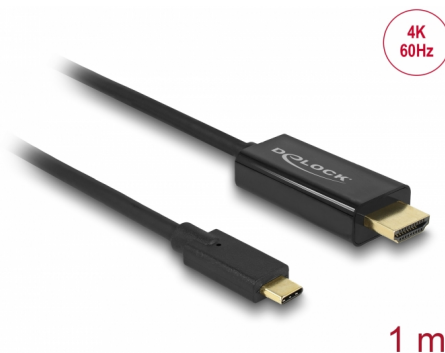

Delock Cablu tată USB Type-C™ > conector tată HDMI (DP Alt Mode) 4K la 60 Hz, de 1 m, negru

Descriere scurta

Acest cablu de la Delock vă permite să conectați un monitor HDMI la un PC sau la un laptop folosind portul USB-C™ sau portul Thunderbolt™ 3, de exemplu al unui dispozitiv MacBook sau Chromebook. Interfața trebuie să accepte modul DisplayPort alternativ.

1 m

Nr. 85290

EAN: 4043619852901

Țara de origine: China

Pachet: Retail Box

Detalii tehnice

- Conectori:
 - 1 x USB Type-C™ tată
 - 1 x HDMI tată
- Chipset: Parade PS176 + Cypress
- High Speed HDMI cu Ethernet (HEC) specificație
- Direcție semnal: intrare USB Type-C™ > ieșire HDMI
- Rezoluție de până la 3840 x 2160 @ 60 Hz
(în funcție de sistem și de componentele hardware conectate)
- Transfer al semnalelor audio și video
- Acceptă afișaje 3D
- Acceptă HDCP 1.4 și 2.2
- Magistrală USB alimentată
- Plug & Play
- Conectori: placat cu aur
- Culoare: negru
- Lungime fără conectori: cca 1 m

Interface

Output:	1 x HDMI-A tată
Input:	1 x USB Type-C™ tată

Technical characteristics

Chipset:	Cypress Parade PS176
Maximum screen resolution:	3840 x 2160 @ 60 Hz
Signal transmission:	video audio

Physical characteristics

Cable length:	1 m
Pin finishing:	placat cu aur
Colour:	negru