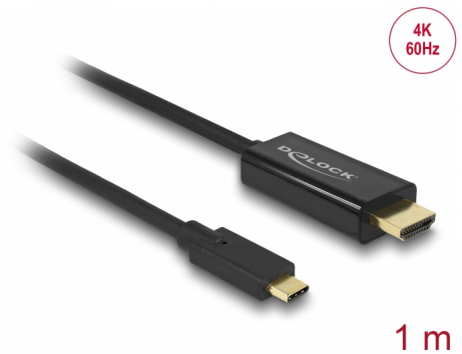

Delock Kabel USB Type-C™ muški > HDMI muški (DP Alt modus) 4K 60 Hz 1 m crni

Opis

Ovaj Delock kabel omogućuje povezivanje HDMI monitora sa stolnim ili prijenosnim računalom s USB-C™ ili Thunderbolt™ 3 priključkom, kao što su MacBook ili Chromebook. Sučelje mora podržavati alternativni način rada DisplayPort.

Predmet br. 85290

EAN: 4043619852901

Zemlja podrijetla: China

Pakiranje: Retail Box

Tehnički podaci

- Priključak:
 - 1 x USB Type-C™, muški
 - 1 x HDMI muški
- Skup čipova: Parade PS176 + Cypress
- Podaci za High Speed HDMI s Ethernet (HEC)
- Detekcija signala: USB Type-C™ ulaz > HDMI izlaz
- Razlučivost 3840 x 2160 @ 60 Hz (ovisno o sustavu i spojenom hardveru)
- Prijenos audio i video signala
- Podržava 3D zaslone
- Podržava HDCP 1.4 i 2.2
- Napajanje iz USB sabirnice
- Plug & Play
- Priključak: pozlaćeni
- Boja: crno
- Duljina bez konektora: oko. 1 m

Interface

| | |
|--------|-----------------------|
| Izlaz: | 1 x HDMI-A muški |
| Ulaz: | 1 x USB Type-C™ muški |

Technical characteristics

| | |
|----------------------------|-------------------------|
| Skup čipova: | Cypress Parade PS176 |
| Maximum screen resolution: | 3840 x 2160 @ 60 Hz |
| Signal transmission: | video audio |