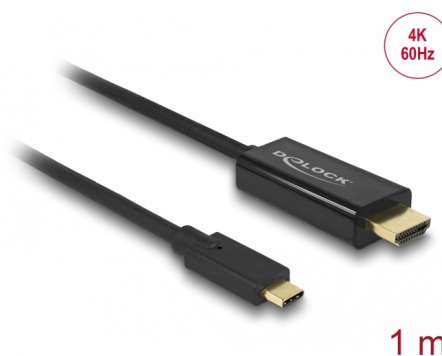

# Delock Câble USB Type-C™ mâle > HDMI mâle (Mode DP Alt) 4K 60 Hz 1 m noir

## Description

Ce câble Delock permet la connexion d'un moniteur HDMI à un PC ou un ordinateur portable avec un port USB-C™ ou Thunderbolt™ 3, tel qu'un MacBook ou un Chromebook. L'interface doit prendre en charge DisplayPort Alternate Mode.

## Détails techniques

- Connecteurs :
  - 1 x USB Type-C™ mâle
  - 1 x HDMI mâle
- Chipset : Parade PS176 + Cypress
- Spécification High Speed HDMI avec Ethernet (HEC)
- Sens du signal : Entrée USB Type-C™ > Sortie HDMI
- Résolution jusqu'à 3840 x 2160 @ 60 Hz (selon le système et le matériel connecté)
- Transfert de signaux audio et vidéo
- Prend en charge les affichages 3D
- Prend en charge HDCP 1.4 et 2.2
- Auto alimenté par le bus USB
- Plug & Play
- Connecteurs : plaqué or
- Couleur : noir
- Longueur sans connecteurs : env. 1 m