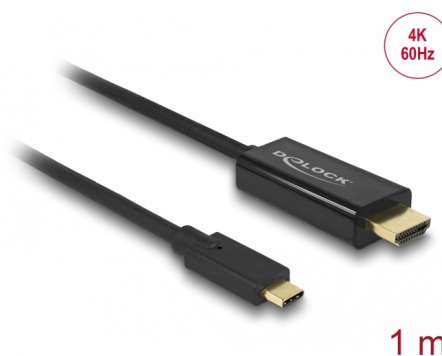

Delock Cable USB Type-C™ macho > HDMI macho (Modo DP Alt) 4K 60 Hz de 1 m negro

Descripción

Este cable de Delock permite conectar un monitor HDMI a un equipo de sobremesa o portátil con un puerto USB-C™ o Thunderbolt™ 3, como un MacBook o Chromebook. La interfaz debe ser compatible con el modo alternativo DisplayPort.

Número de elemento 85290

EAN: 4043619852901

Pais de origen: China

Paquete: Retail Box

Detalles técnicos

- Conectores:
 - 1 x USB Type-C™ macho
 - 1 x HDMI macho
- Conjunto de chips: Parade PS176 + Cypress
- Especificación High Speed HDMI con Ethernet (HEC)
- Dirección de señal: Entrada USB Type-C™ > Salida HDMI
- Resolución máxima 3840 x 2160 @ 60 Hz (depende del sistema y del hardware conectado)
- Transferencia de señales de audio y vídeo
- Admite pantallas 3D
- Compatible con HDCP 1.4 y 2.2
- Alimentación a través del bus USB
- Conectar y listo
- Conectores: bañado en oro
- Color: negro
- Longitud sin conectores: aprox. 1 m

Interface

Salida:	1 x HDMI-A macho
Entrada:	1 x USB Type-C™ macho

Technical characteristics

Conjunto de chips:	Cypress Parade PS176
Maximum screen resolution:	3840 x 2160 @ 60 Hz
Signal transmission:	vídeo audio

Physical characteristics

Longitud del cable:	1 m
Acabado de los pines:	chapado en oro
Color:	negro