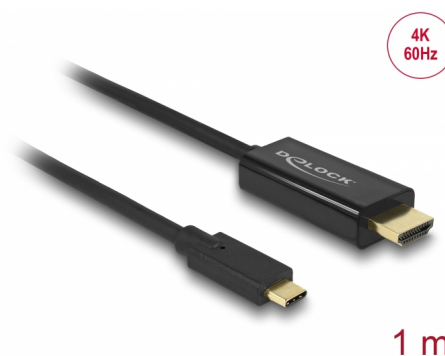

# Delock Kabel USB Type-C™ samec > HDMI samec (DP Alt Mód) 4K 60 Hz 1 m černý

## Popis

Tento kabel od Delocku umožňuje připojení HDMI monitoru k PC nebo notebooku s portem USB-C™ nebo Thunderbolt™ 3, stejně tak jako MacBooku nebo Chromebooku. Rozhraní musí podporovat DisplayPort Alternativní Mód.

## Technické detaily

- Konektor:
  - 1 x USB Type-C™ samec
  - 1 x HDMI samec
- Chipset: Parade PS176 + Cypress
- High Speed HDMI s Ethernet (HEC) specifikace
- Směr signálu: USB Type-C™ vstup > HDMI výstup
- Rozlišení až 3840 x 2160 @ 60 Hz  
(v závislosti na systému a připojeném hardware)
- Přenos audio a video signálu
- Podporuje 3D zobrazení
- Podporuje HDCP 1.4 a 2.2
- USB Bus power
- Plug & Play
- Konektor: pozlacený
- Barva: černá
- Délka bez konektorů: cca. 1 m

## Physical characteristics

Délka kabelu:	1 m
Pin s povrchovou úpravou:	pozlacen
Barva:	černá