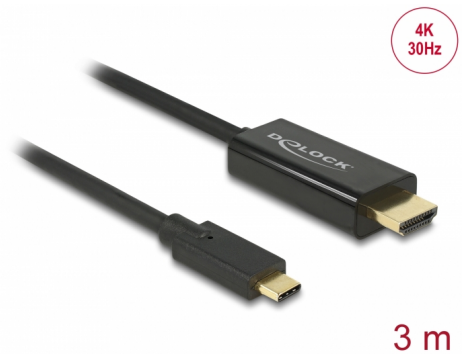

Delock Câble USB Type-C™ mâle > HDMI mâle (Mode DP Alt) 4K 30 Hz 3 m noir

Description

Ce câble Delock permet la connexion d'un moniteur HDMI à un PC ou un ordinateur portable avec un port USB-C™ ou Thunderbolt™ 3, tel qu'un MacBook ou un Chromebook. L'interface doit prendre en charge DisplayPort Alternate Mode.

N° produit 85260

EAN: 4043619852604

Pays d'origine: China

Emballage: Retail Box

Détails techniques

- Connecteurs :
 - 1 x USB Type-C™ mâle >
 - 1 x HDMI-A mâle 19 broches
- Chipset : Parade PS171 + Cypress
- Spécification High Speed HDMI with Ethernet (HEC)
- Sens du signal : Entrée USB Type-C™ > Sortie HDMI
- Résolution jusqu'à 3840 x 2160 @ 30 Hz (selon le système et le matériel connecté)
- Transfert de signaux audio et vidéo
- Prend en charge les affichages 3D
- Prend en charge HDCP 1.4
- Auto alimenté par le bus USB
- Plug & Play
- Connecteur plaqué or
- Couleur : noir
- Longueur sans connecteurs : env. 3 m

Interface

Sortie :	1 x HDMI-A mâle
Entrée :	1 x USB Type-C™ mâle

Technical characteristics

Chipset:	Cypress Parade PS171
Maximum screen resolution:	3840 x 2160 @ 30 Hz
Signal transmission:	vidéo audio

Physical characteristics

Longueur du cordon:	3 m
Finition des broches:	plaquées or
Couleur:	noir