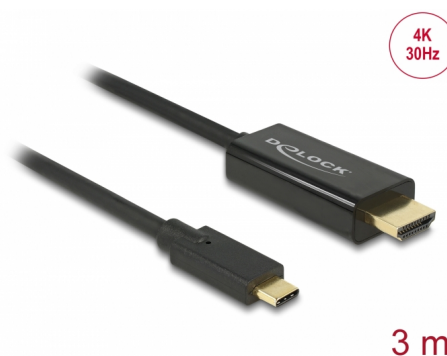

Delock Kabel USB Type-C™ samec > HDMI samec (DP Alt Mód) 4K 30 Hz 3 m černý

Popis

Tento kabel od Delocku umožňuje připojení HDMI monitoru k PC nebo notebooku s portem USB-C™ nebo Thunderbolt™ 3, stejně tak jako MacBooku nebo Chromebooku. Rozhraní musí podporovat DisplayPort Alternativní Mód.

3 m

Číslo produktu 85260

EAN: 4043619852604

Země původu: China

Balení: Kartonová krabice

Technické detaily

- Konektor:
 - 1 x USB Type-C™ samec >
 - 1 x HDMI-A 19 pin samec
- Chipset: Parade PS171 + Cypress
- High Speed HDMI with Ethernet (HEC) specifikace
- Směr signálu: USB Type-C™ vstup > HDMI výstup
- Rozlišení až 3840 x 2160 @ 30 Hz (v závislosti an systému a připojeném hardware)
- Přenos audio a video signálu
- Podporuje 3D zobrazení
- Podporuje HDCP 1.4
- USB Bus power
- Plug & Play
- Pozlacené konektory
- Barva: černá
- Délka bez konektorů: cca. 3 m

Interface

Výstup:	1 x HDMI-A samec
Vstup:	1 x USB Type-C™ samec

Technical characteristics

Chipsetem:	Cypress Parade PS171
Maximum screen resolution:	3840 x 2160 @ 30 Hz
Signal transmission:	video audio

Physical characteristics

Délka kabelu:	3 m
Pin s povrchovou úpravou:	pozlacen
Barva:	černá