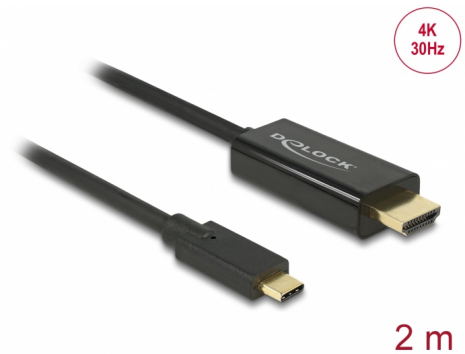

Delock Kabel USB Type-C™ hane > HDMI hane (DP Alt-läge) 4K 30 Hz, 2 m svart

Beskrivning

Denna kabel från Delock möjliggör anslutning av en HDMI-bildskärm till en stationär eller bärbar dator med USB-C™- eller Thunderbolt™ 3-port, t.ex. en MacBook eller Chromebook. Gränssnittet måste ha stöd för alternativt DisplayPort-läge.

Artikelnummer 85259

EAN: 4043619852598

Ursprungsland: China

Paket: Retail Box

Specifikationer

- Anslutning:
 - 1 x USB Type-C™, hane >
 - 1 x HDMI-A 19-stift, hane
- Kringkretsar: Parade PS171 + Cypress
- High Speed HDMI with Ethernet (HEC) specifikation
- Signalriktning: USB Type-C™-ingång > HDMI-utgång
- Upplösning upp till: 3840 x 2160 @ 30 Hz (beroende på systemet och ansluten maskinvara)
- Överför ljud- och videosignaler
- Stöder 3D skärmar
- Stödjer HDCP 1.4
- USB-driven
- Plug & Play
- Guldpläterade kontakter
- Färg: svart
- Längd utan kontakter: ca. 2 m

Interface

Utmatning:	1 x HDMI-A hane
Inmatning:	1 x USB Type-C™ hane

Technical characteristics

Kringkretsar:	Cypress Parade PS171
Maximum screen resolution:	3840 x 2160 @ 30 Hz
Signal transmission:	video ljud

Physical characteristics

Kabellängd:	2 m
Stift slutförda:	guldpläterade
Färg:	svart