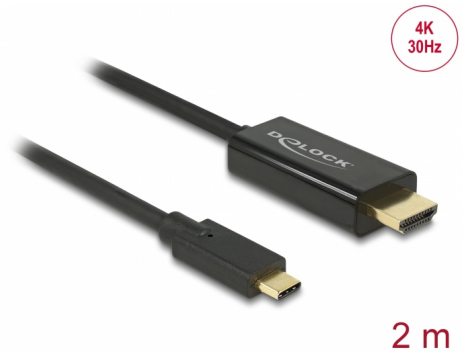

Delock Kabel USB Type-C™ muški > HDMI muški (DP Alt način rada) 4K 30 Hz 2 m crni

Opis

Ovaj Delock kabel omogućuje povezivanje HDMI monitora sa stolnim ili prijenosnim računalom s USB-C™ ili Thunderbolt™ 3 priključkom, kao što su MacBook ili Chromebook. Sučelje mora podržavati alternativni način rada DisplayPort.

Predmet br. 85259

EAN: 4043619852598

Zemlja podrijetla: China

Pakiranje: Retail Box

Tehnički podaci

- Priključak:
 - 1 x USB Type-C™, muški >
 - 1 x HDMI-A 19-polni muški
- Skup čipova: Parade PS171 + Cypress
- Podaci za High Speed HDMI with Ethernet (HEC)
- Detekcija signala: USB Type-C™ ulaz > HDMI izlaz
- Razlučivost 3840 x 2160 @ 30 Hz (ovisno o sustavu i spojenom hardveru)
- Prijenos audio i video signala
- Podržava 3D zaslone
- Podržava HDCP 1.4
- Napajanje iz USB sabirnice
- Plug & Play
- Pozlaćeni priključak
- Boja: crno
- Duljina bez konektora: oko. 2 m

Interface

Izlaz:	1 x HDMI-A muški
Ulaz:	1 x USB Type-C™ muški

Technical characteristics

Skup čipova:	Cypress Parade PS171
Maximum screen resolution:	3840 x 2160 @ 30 Hz
Signal transmission:	video audio

Physical characteristics

Duljina kabela:	2 m
Površinska zaštita kontakata:	pozlaćeni
Boja:	crne