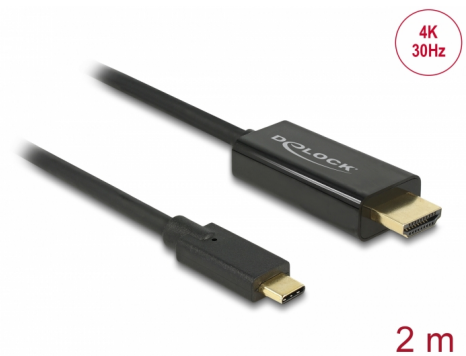

Delock Cavo USB Type-C™ maschio > HDMI maschio (DP Alt Mode) 4K 30 Hz da 2 m nero

Descrizione

Questo cavo Delock consente il collegamento di un monitor HDMI ad un PC o laptop con la porta USB-C™ o Thunderbolt™ 3, quali MacBook o Chromebook. L'interfaccia deve supportare la modalità alternativa DisplayPort.

Articolo n. 85259

EAN: 4043619852598

Paese di origine: China

Pacchetto: Retail Box

Dettagli tecnici

- Connettori:
 - 1 x USB Type-C™ maschio >
 - 1 x HDMI-A a 19 pin maschio
- Chipset: Parade PS171 + Cypress
- High Speed HDMI con Ethernet (HEC) specifica
- Direzione segnale: Ingresso USB Type-C™ > uscita HDMI
- Risoluzione fino a 3840 x 2160 @ 30 Hz (a seconda del sistema e dell'hardware collegato)
- Trasferimento di segnali audio e video
- Supporta display 3D
- Supporta HDCP 1.4
- Alimentato da bus USB
- Plug & Play
- Connettori dorato
- Colore: nero
- Lunghezza senza connettori: ca. 2 m

Interface

Output:	1 x HDMI-A maschio
Input:	1 x USB Type-C™ maschio

Technical characteristics

Chipset:	Cypress Parade PS171
Maximum screen resolution:	3840 x 2160 @ 30 Hz
Signal transmission:	video audio

Physical characteristics

Cable length:	2 m
Pin finishing:	dorato
Colour:	nero