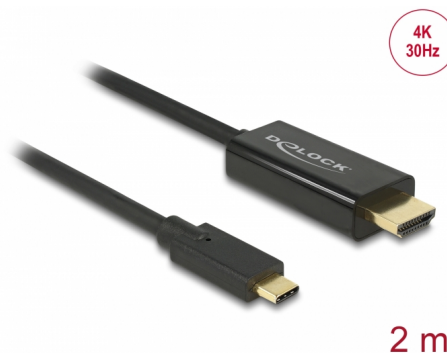

Delock Cable USB Type-C™ macho > HDMI macho (modo alternativo DP) 4K 30 Hz de 2 m negro

Descripción

Este cable de Delock permite conectar un monitor HDMI a un equipo de sobremesa o portátil con un puerto USB-C™ o Thunderbolt™ 3, como un MacBook o Chromebook. La interfaz debe ser compatible con el modo alternativo DisplayPort.

Número de elemento 85259

EAN: 4043619852598

Pais de origen: China

Paquete: Retail Box

Detalles técnicos

- Conectores:
 - 1 x USB Type-C™ macho >
 - 1 x HDMI-A macho de 19 contactos
- Conjunto de chips: Parade PS171 + Cypress
- Especificación High Speed HDMI with Ethernet (HEC)
- Dirección de señal: Entrada USB Type-C™ > Salida HDMI
- Resolución máxima 3840 x 2160 @ 30 Hz (depende del sistema y del hardware conectado)
- Transferencia de señales de audio y vídeo
- Admite pantallas 3D
- Compatible con HDCP 1.4
- Alimentación a través del bus USB
- Conectar y listo (Plug & Play)
- Conectores con contactos dorados
- Color: negro
- Longitud sin conectores: aprox. 2 m

Interface

Salida:	1 x HDMI-A macho
Entrada:	1 x USB Type-C™ macho

Technical characteristics

Conjunto de chips:	Cypress Parade PS171
Maximum screen resolution:	3840 x 2160 @ 30 Hz
Signal transmission:	vídeo audio

Physical characteristics

Longitud del cable:	2 m
Acabado de los pines:	chapado en oro
Color:	negro