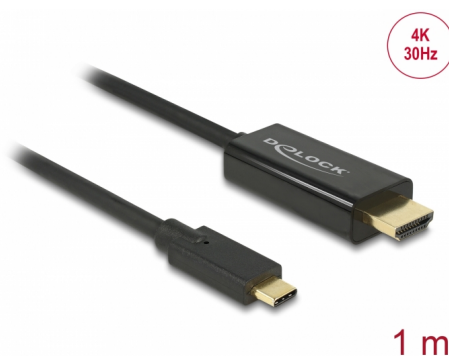

Delock Cablu tată USB Type-C™ > conector tată HDMI (Mod alternativ DP) 4K la 30 Hz, de 1 m, negru

Descriere scurta

Acest cablu de la Delock vă permite să conectați un monitor HDMI la un PC sau la un laptop folosind portul USB-C™ sau portul Thunderbolt™ 3, de exemplu al unui dispozitiv MacBook sau Chromebook. Interfața trebuie să accepte modul DisplayPort alternativ.

**Nr. 85258**

EAN: 4043619852581

Țara de origine: China

Pachet: Retail Box

Detalii tehnice

- Conectori:
 - 1 x USB Type-C™ tată >
 - 1 x HDMI-A cu 19 pini tată
- Chipset: Parade PS171 + Cypress
- High Speed HDMI cu Ethernet (HEC) specificație
- Direcție semnal: intrare USB Type-C™ > ieșire HDMI
- Rezoluție de până la 3840 x 2160 @ 30 Hz
(în funcție de sistem și de componentele hardware conectate)
- Transfer al semnalelor audio și video
- Acceptă afișaje 3D
- Acceptă HDCP 1.4
- Magistrală USB alimentată
- Plug & Play
- Conectori placat cu aur
- Culoare: negru
- Lungime fără conectori: cca 1 m

Interface

Output:	1 x HDMI-A tată
Input:	1 x USB Type-C™ tată

Technical characteristics

Chipset:	Cypress Parade PS171
Maximum screen resolution:	3840 x 2160 @ 30 Hz
Signal transmission:	video audio

Physical characteristics

Cable length:	1 m
Pin finishing:	placat cu aur
Colour:	negru