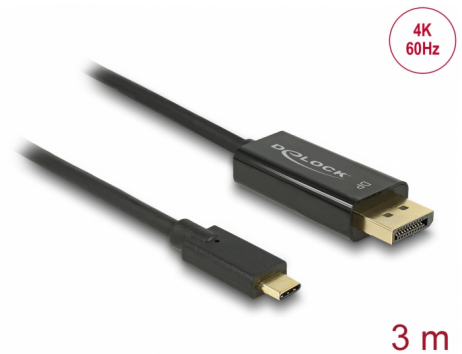

Delock Câble USB Type-C™ mâle > DisplayPort mâle (Mode DP Alt) 4K 60 Hz 3 m noir

Description

Ce câble Delock permet la connexion d'un moniteur DisplayPort à un PC ou un ordinateur portable avec un port USB-C™ ou Thunderbolt™ 3, tel qu'un MacBook ou un Chromebook. L'interface doit prendre en charge DisplayPort Alternate Mode.

N° produit 85257

EAN: 4043619852574

Pays d'origine: China

Emballage: Retail Box

Détails techniques

- Connecteurs :
 - 1 x USB Type-C™ mâle >
 - 1 x DisplayPort mâle 20 broches
- Chipset : Cypress
- Spécification DisplayPort 1.2
- Sens du signal : Entrée USB Type-C™ > Sortie DisplayPort
- Résolution jusqu'à 3840 x 2160 @ 60 Hz (selon le système et le matériel connecté)
- Transfert de signaux audio et vidéo
- Prend en charge les affichages 3D
- Prend en charge HDCP 1.4
- Auto alimenté par le bus USB
- Plug & Play
- Connecteurs : plaqué or
- Couleur : noir
- Longueur sans connecteurs : env. 3 m

Interface

Sortie :	1 x DisplayPort mâle
Entrée :	1 x USB Type-C™ mâle

Technical characteristics

Chipset:	Cypress
Maximum screen resolution:	3840 x 2160 @ 60 Hz
Signal transmission:	vidéo audio

Physical characteristics

Longueur du cordon:	3 m
Finition des broches:	plaquées or
Couleur:	noir