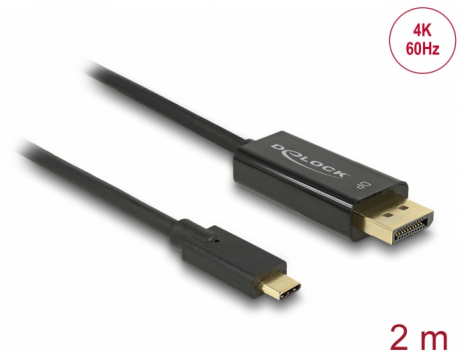

# Delock Câble USB Type-C™ mâle > DisplayPort mâle (Mode DP Alt) 4K 60 Hz 2 m noir

## Description

Ce câble Delock permet la connexion d'un moniteur DisplayPort à un PC ou un ordinateur portable avec un port USB-C™ ou Thunderbolt™ 3, tel qu'un MacBook ou un Chromebook. L'interface doit prendre en charge DisplayPort Alternate Mode.

## Détails techniques

- Connecteurs :
  - 1 x USB Type-C™ mâle >
  - 1 x DisplayPort mâle 20 broches
- Chipset : Cypress
- Spécification DisplayPort 1.2
- Sens du signal : Entrée USB Type-C™ > Sortie DisplayPort
- Résolution jusqu'à 3840 x 2160 @ 60 Hz (selon le système et le matériel connecté)
- Transfert de signaux audio et vidéo
- Prend en charge les affichages 3D
- Prend en charge HDCP 1.4
- Auto alimenté par le bus USB
- Plug & Play
- Connecteurs : plaqué or
- Couleur : noir
- Longueur sans connecteurs : env. 2 m