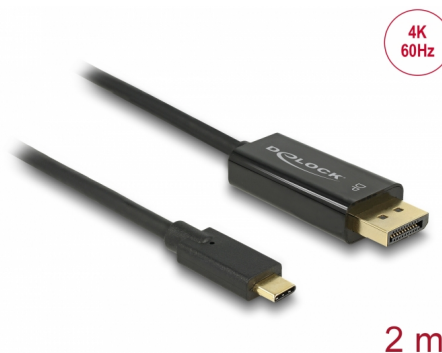

Delock Cable USB Type-C™ macho > DisplayPort macho (Modo DP Alt) 4K 60 Hz de 2 m negro

Descripción

Este cable de Delock permite conectar un monitor DisplayPort a un equipo de sobremesa o portátil con un puerto USB-C™ o Thunderbolt™ 3, como un MacBook o Chromebook. La interfaz debe ser compatible con el modo alternativo DisplayPort.

Número de elemento 85256

EAN: 4043619852567

Pais de origen: China

Paquete: Retail Box

Detalles técnicos

- Conectores:
 - 1 x USB Type-C™ macho >
 - 1 x DisplayPort macho de 20 pines
- Conjunto de chips: Cypress
- Especificación DisplayPort 1.2
- Dirección de señal: Entrada USB Type-C™ > Salida DisplayPort
- Resolución máxima 3840 x 2160 @ 60 Hz
(depende del sistema y del hardware conectado)
- Transferencia de señales de audio y vídeo
- Admite pantallas 3D
- Compatible con HDCP 1.4
- Alimentación a través del bus USB
- Conectar y listo
- Conectores: bañado en oro
- Color: negro
- Longitud sin conectores: aprox. 2 m

Interface

Salida:	1 x DisplayPort macho
Entrada:	1 x USB Type-C™ macho

Technical characteristics

Conjunto de chips:	Cypress
Maximum screen resolution:	3840 x 2160 @ 60 Hz
Signal transmission:	vídeo audio

Physical characteristics

Longitud del cable:	2 m
Acabado de los pines:	chapado en oro
Color:	negro