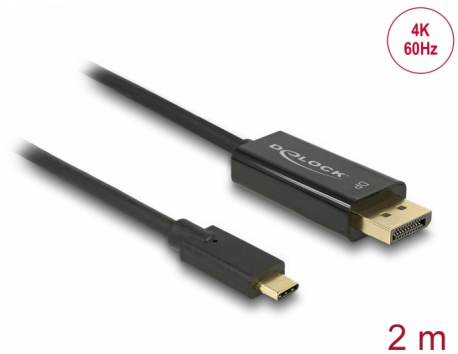

Delock Kabel USB Type-C™ samec > DisplayPort samec (DP Alt Mód) 4K 60 Hz 2 m černý

Popis

Tento kabel od Delocku umožňuje připojení DisplayPort monitoru k PC nebo notebooku s portem USB-C™ nebo Thunderbolt™ 3, stejně tak jako MacBooku nebo Chromebooku. Rozhraní musí podporovat DisplayPort Alternativní Mód.

Číslo produktu 85256

EAN: 4043619852567

Země původu: China

Balení: Kartonová krabice

Technické detaily

- Konektor:
 - 1 x USB Type-C™ samec >
 - 1 x DisplayPort 20 pinový samec
- Chipset: Cypress
- DisplayPort 1.2 specifikace
- Směr signálu: USB Type-C™ vstup > DisplayPort výstup
- Rozlišení až 3840 x 2160 @ 60 Hz (v závislosti na systému a připojeném hardware)
- Přenos audio a video signálu
- Podporuje 3D zobrazení
- Podporuje HDCP 1.4
- USB Bus power
- Plug & Play
- Konektor: pozlacený
- Barva: černá
- Délka bez konektorů: cca. 2 m

Interface

Výstup:	1 x DisplayPort samec
Vstup:	1 x USB Type-C™ samec

Technical characteristics

Chipsetem:	Cypress
Maximum screen resolution:	3840 x 2160 @ 60 Hz
Signal transmission:	video audio

Physical characteristics

Délka kabelu:	2 m
Pin s povrchovou úpravou:	pozlacen
Barva:	černá