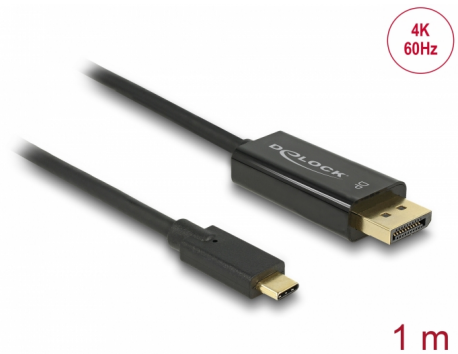

Delock Cablu tată USB Type-C™ > conector tată DisplayPort (DP Alt Mode) 4K la 60 Hz, de 1 m, negru

Descriere scurta

Acest cablu de la Delock vă permite să conectați un monitor DisplayPort la un PC sau la un laptop folosind portul USB-C™ sau portul Thunderbolt™ 3, de exemplu al unui dispozitiv MacBook sau Chromebook. Interfața trebuie să accepte modul DisplayPort alternativ.

**Nr. 85255**

EAN: 4043619852550

Țara de origine: China

Pachet: Retail Box

Detalii tehnice

- Conectori:
 - 1 x USB Type-C™ tată >
 - 1 x DisplayPort cu 20 pini tată
- Chipset: Cypress
- DisplayPort 1.2 specificație
- Direcție semnal: intrare USB Type-C™ > ieșire DisplayPort
- Rezoluție de până la 3840 x 2160 @ 60 Hz
(în funcție de sistem și de componentele hardware conectate)
- Transfer al semnalelor audio și video
- Acceptă afișaje 3D
- Acceptă HDCP 1.4
- Magistrală USB alimentată
- Plug & Play
- Conectori: placat cu aur
- Culoare: negru
- Lungime fără conectori: cca 1 m

Interface

Output:	1 x DisplayPort tată
Input:	1 x USB Type-C™ tată

Technical characteristics

Chipset:	Cypress
Maximum screen resolution:	3840 x 2160 @ 60 Hz
Signal transmission:	video audio

Physical characteristics

Cable length:	1 m
Pin finishing:	placat cu aur
Colour:	negru