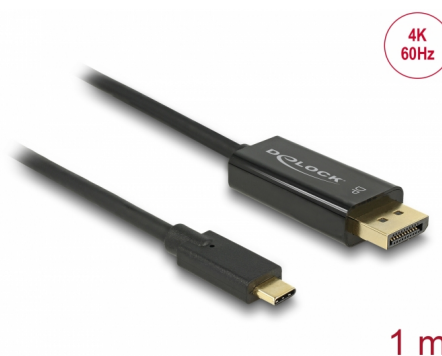

# Delock Câble USB Type-C™ mâle > DisplayPort mâle (Mode DP Alt) 4K 60 Hz 1 m noir

## Description

Ce câble Delock permet la connexion d'un moniteur DisplayPort à un PC ou un ordinateur portable avec un port USB-C™ ou Thunderbolt™ 3, tel qu'un MacBook ou un Chromebook. L'interface doit prendre en charge DisplayPort Alternate Mode.

## Détails techniques

- Connecteurs :
  - 1 x USB Type-C™ mâle >
  - 1 x DisplayPort mâle 20 broches
- Chipset : Cypress
- Spécification DisplayPort 1.2
- Sens du signal : Entrée USB Type-C™ > Sortie DisplayPort
- Résolution jusqu'à 3840 x 2160 @ 60 Hz (selon le système et le matériel connecté)
- Transfert de signaux audio et vidéo
- Prend en charge les affichages 3D
- Prend en charge HDCP 1.4
- Auto alimenté par le bus USB
- Plug & Play
- Connecteurs : plaqué or
- Couleur : noir
- Longueur sans connecteurs : env. 1 m