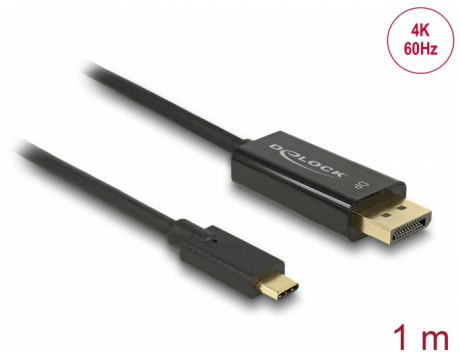

Delock Kabel USB Type-C™ samec > DisplayPort samec (DP Alt Mód) 4K 60 Hz 1 m černý

Popis

Tento kabel od Delocku umožňuje připojení DisplayPort monitoru k PC nebo notebooku s portem USB-C™ nebo Thunderbolt™ 3, stejně tak jako MacBooku nebo Chromebooku. Rozhraní musí podporovat DisplayPort Alternativní Mód.

Číslo produktu 85255

EAN: 4043619852550

Země původu: China

Balení: Kartonová krabice

Technické detaily

- Konektor:
 - 1 x USB Type-C™ samec >
 - 1 x DisplayPort 20 pinový samec
- Chipset: Cypress
- DisplayPort 1.2 specifikace
- Směr signálu: USB Type-C™ vstup > DisplayPort výstup
- Rozlišení až 3840 x 2160 @ 60 Hz (v závislosti na systému a připojeném hardware)
- Přenos audio a video signálu
- Podporuje 3D zobrazení
- Podporuje HDCP 1.4
- USB Bus power
- Plug & Play
- Konektor: pozlacený
- Barva: černá
- Délka bez konektorů: cca. 1 m

Interface

Výstup:	1 x DisplayPort samec
Vstup:	1 x USB Type-C™ samec

Technical characteristics

Chipsetem:	Cypress
Maximum screen resolution:	3840 x 2160 @ 60 Hz
Signal transmission:	video audio

Physical characteristics

Délka kabelu:	1 m
Pin s povrchovou úpravou:	pozlacen
Barva:	černá