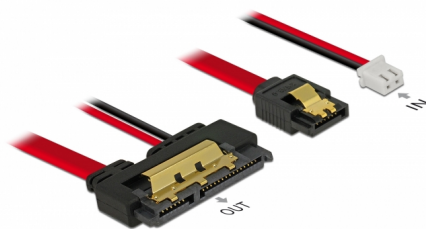

# Delock Kabel SATA 6 Gb/s 7-polni ženski + 2-polni kabel napajanja ženski > SATA 22-polni ženski (5 V) s ravnim metalnim kopčama duljine 30 cm

## Opis

Ovaj Delock kabel omogućuje povezivanje uređaja s 22-polnim SATA sučeljem preko slobodnog SATA 7-polnog priključka i slobodnog 2-polnog sučelja za napajanje matične ploče kao što je dostupno npr. na ploči Banana Pi. Metalne kopče na SATA odjeljcima osiguravaju pouzdano sjedanje kabela na mjesto.

## Tehnički podaci

- Priključak:
  - 1 x 7-pinski SATA 6 Gb/s, ženski + 1 x 2 -polni kabel napajanja ženski >
  - 1 x 22-pinski SATA 6 Gb/s, ženski ravan
- Korak udaljenosti: 2,50 mm
- Brzina prijenosa podataka do 6 Gb/s
- Kompatibilno s SATA 1,5 Gb/s i 3 Gb/s
- Napon: 5 V
- Presjek kabela:
  - AWG 26 podatkovni vod
  - AWG 20 vod napajanja
- Za korištenje na npr. Banana Pi
- Duljina zajedno s priključkom: oko 30 cm

## Preduvjeti sustava

- Slobodno 7-polno SATA sučelje
- Slobodni 2-polni priključak napajanja muški

---