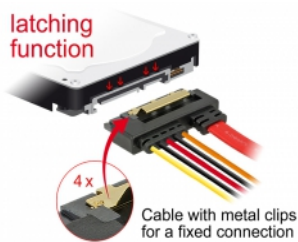

- Slobodno 7-polno SATA sučelje
- Slobodni 2-polni priključak napajanja muški

Sadržaj pakiranja

- SATA kabel

Slike